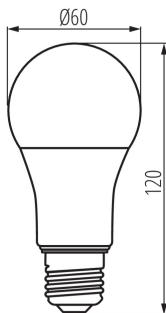

iQ-LED

Kanlux

36679 IQ-LED A60 11W-WW

Světelný zdroj LED

Kanlux IQ-LED A60 je příznivá teplota barev pro oči a spolehlivost, vše zachováno v klasickém designu A60. Nové žárovky Kanlux IQ-LED se také vyznačují mimořádnou světelnou účinností, až 138 lumenů na Watt, a tím nižší spotřebou energie. Kanlux IQ-LED zajišťují plný komfort používání a bezpečnost.

VŠEOBECNÉ ÚDAJE:

Barva: bílá

Možnost spolupráce se stmívačem: ne

Šířka [mm]: 60

Výška [mm]: 120

Průměr [mm]: 60

Hloubka [mm]: 60

TECHNICKÉ ÚDAJE:

Jmenovité napětí [V]: 220-240 AC

Jmenovitá frekvence [Hz]: 50

Jmenovitý výkon [W]: 11

Materiál: plast

Materiál difuzoru: plast

Zdroj světla: A60

Typ diody: LED SMD

Celkový jmenovitý světelný tok [lm]: 1521

Užitečný světelný tok světelného zdroje světla Φ_{use} [lm]: 1521

Užitečný světelný tok světelného zdroje světla Φ_{use} [lm]: v kouli (360°)

Barva světla: teplá bílá

Náhradní teplota chromatičnosti [K]: 2700

Stálost barev v násobcích MacAdamovy elipsy: 6

Index podání barev: 90

Jmenovitá životnost lampy [h]: 25000

Počet cyklů zap/vyp: ≥ 50000

Jmenovitý úhel záření [°]: 180

Jmenovitý proud zdroje [mA]: 84

Roční spotřeba energie [kWh]/1000h: 11

Světelná účinnost [lm/W]: 138

Tvar světelného zdroje: Standardní