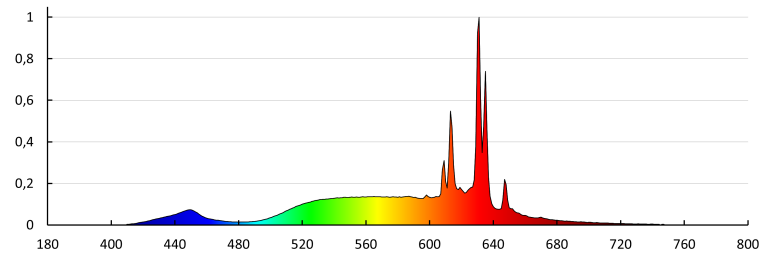

iQ-LED

Kanlux

36679 IQ-LED A60 11W-WW

Světelný zdroj LED