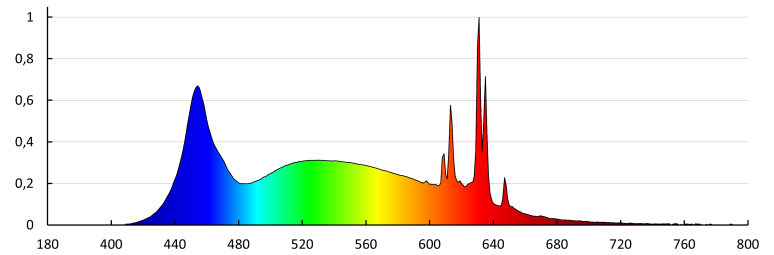

36681 IQ-LED A60 11W-CW

Světelný zdroj LED