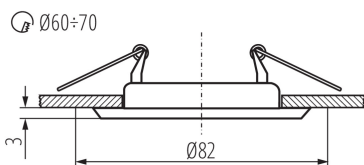

Ozdobný prsten-komponent svítidla

Kanlux ARGUS II jsou ozdobné prsteny, které imitují oblíbená očka Kanlux ARGUS. Rozmanitost tvarů a barev znamená, že každý milovník klasiky si najde to své. Můžeme použít držák, který bude pasovat na patici GU10 nebo GX5,3, což umožňuje použití světelných zdrojů přizpůsobených připravené instalaci.

VŠEOBECNÉ ÚDAJE:

Barva: matná mosaz

Povinnost používání samostínících lamp: ano

Místo montáže: k zabudování do stropu

Místo použití: uvnitř

Minimální vzdálenost od osvětlovaného objektu: 0,5m

dekorativní prsten bez keramické patice: ano

Výrobek není určen k pokrytí termoizolačním materiálem: ano

Výška [mm]: 34

Průměr [mm]: 82

Montážní otvor [mm]: Ø60-70

TECHNICKÉ ÚDAJE:

Jmenovité napětí [V]: 12 AC; 12 DC; 220-240 AC

Maximální výkon [W]: max 10

Třída ochrany před úrazem elektrickým proudem: II/III

Zdroj světla: MR16/PAR16

Zdroj světla v balení: ne

Patice: Gx5,3/GU10

Rozsah okolních teplot, kterým může být výrobek vystaven

[°C]: 5÷25

Materiál korpusu: ocel

Regulace úhlu svítidla: chybějící

Stupeň krytí IP: 20