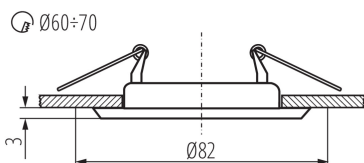

Ozdobný prsten-komponent svítidla

Kanlux ARGUS II jsou ozdobné prsteny, které imitují oblíbená očka Kanlux ARGUS. Rozmanitost tvarů a barev znamená, že každý milovník klasiky si najde to své. Můžeme použít držák, který bude pasovat na patici GU10 nebo GX5,3, což umožňuje použití světelných zdrojů přizpůsobených připravené instalaci.

VŠEOBECNÉ ÚDAJE:

Barva: chrom

Povinnost používání samostínících lamp: ano

Místo montáže: k zabudování do stropu

Místo použití: uvnitř

Minimální vzdálenost od osvětlovaného objektu: 0,5m

dekorativní prsten bez keramické patice: ano

Výrobek není určen k pokrytí termoizolačním materiálem: ano

Výška [mm]: 34

Průměr [mm]: 82

Montážní otvor [mm]: Ø60-70

TECHNICKÉ ÚDAJE:

Jmenovité napětí [V]: 12 AC; 12 DC; 220-240 AC

Maximální výkon [W]: max 10

Třída ochrany před úrazem elektrickým proudem: II/III

Zdroj světla: MR16/PAR16

Zdroj světla v balení: ne

Patice: Gx5,3/GU10

Rozsah okolních teplot, kterým může být výrobek vystaven

[°C]: 5÷25

Materiál korpusu: ocel

Regulace úhlu svítidla: chybějící

Stupeň krytí IP: 20