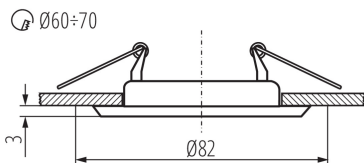

Ozdobný prsten-komponent svítidla

Kanlux ARGUS II jsou ozdobné prsteny, které imitují oblíbená očka Kanlux ARGUS. Rozmanitost tvarů a barev znamená, že každý milovník klasiky si najde to své. Můžeme použít držák, který bude pasovat na patici GU10 nebo GX5,3, což umožňuje použití světelných zdrojů přizpůsobených připravené instalaci.

VŠEOBECNÉ ÚDAJE:

Barva: matný chrom

Povinnost používání samostínících lamp: ano

Místo montáže: k zabudování do stropu

Místo použití: uvnitř

Minimální vzdálenost od osvětlovaného objektu: 0,5m

dekorativní prsten bez keramické patice: ano

Výrobek není určen k pokrytí termoizolačním materiálem: ano

Výška [mm]: 34

Průměr [mm]: 82

Montážní otvor [mm]: Ø60-70

TECHNICKÉ ÚDAJE:

Jmenovité napětí [V]: 12 AC; 12 DC; 220-240 AC

Maximální výkon [W]: max 10

Třída ochrany před úrazem elektrickým proudem: II/III

Zdroj světla: MR16/PAR16

Zdroj světla v balení: ne

Patice: Gx5,3/GU10

Rozsah okolních teplot, kterým může být výrobek vystaven

[°C]: 5÷25

Materiál korpusu: ocel

Regulace úhlu svítidla: chybějící

Stupeň krytí IP: 20