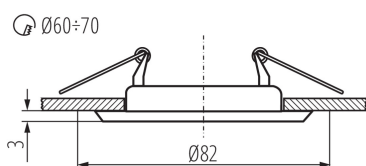

Ozdobný prsten-komponent svítidla

Kanlux ARGUS II jsou ozdobné prsteny, které imitují oblíbená očka Kanlux ARGUS. Rozmanitost tvarů a barev znamená, že každý milovník klasiky si najde to své. Můžeme použít držák, který bude pasovat na patici GU10 nebo GX5,3, což umožňuje použití světelných zdrojů přizpůsobených připravené instalaci.

VŠEOBECNÉ ÚDAJE:

Barva: zlatá

Povinnost používání samostínících lamp: ano

Místo montáže: k zabudování do stropu

Místo použití: uvnitř

Minimální vzdálenost od osvětlovaného objektu: 0,5m

dekorativní prsten bez keramické patice: ano

Výrobek není určen k pokrytí termoizolačním materiálem: ano

Výška [mm]: 34

Průměr [mm]: 82

Montážní otvor [mm]: Ø60-70

TECHNICKÉ ÚDAJE:

Jmenovité napětí [V]: 12 AC; 12 DC; 220-240 AC

Maximální výkon [W]: max 10

Třída ochrany před úrazem elektrickým proudem: II/III

Zdroj světla: MR16/PAR16

Zdroj světla v balení: ne

Patice: Gx5,3/GU10

Rozsah okolních teplot, kterým může být výrobek vystaven

[°C]: 5÷25

Materiál korpusu: ocel

Regulace úhlu svítidla: chybějící

Stupeň krytí IP: 20