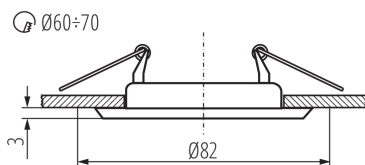

Ozdobný prsten-komponent svítidla

Kanlux ARGUS II jsou ozdobné prsteny, které imitují oblíbená očka Kanlux ARGUS. Rozmanitost tvarů a barev znamená, že každý milovník klasiky si najde to své. Můžeme použít držák, který bude pasovat na patici GU10 nebo GX5,3, což umožňuje použití světelných zdrojů přizpůsobených připravené instalaci.

VŠEOBECNÉ ÚDAJE:

Barva: grafit

Povinnost používání samostínících lamp: ano

Místo montáže: k zabudování do stropu

Místo použití: uvnitř

Minimální vzdálenost od osvětlovaného objektu: 0,5m

dekorativní prsten bez keramické patice: ano

Výrobek není určen k pokrytí termoizolačním materiálem: ano

Výška [mm]: 34

Průměr [mm]: 82

Montážní otvor [mm]: Ø60-70

TECHNICKÉ ÚDAJE:

Jmenovité napětí [V]: 12 AC; 12 DC; 220-240 AC

Maximální výkon [W]: max 10

Třída ochrany před úrazem elektrickým proudem: II/III

Zdroj světla: MR16/PAR16

Zdroj světla v balení: ne

Patice: Gx5,3/GU10

Rozsah okolních teplot, kterým může být výrobek vystaven

[°C]: 5÷25

Materiál korpusu: ocel

Regulace úhlu svítidla: chybějící

Stupeň krytí IP: 20