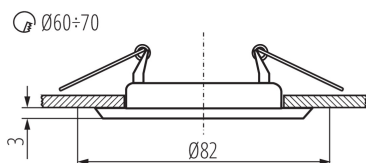

Ozdobný prsten-komponent svítidla

Kanlux ARGUS II jsou ozdobné prsteny, které imitují oblíbená očka Kanlux ARGUS. Rozmanitost tvarů a barev znamená, že každý milovník klasiky si najde to své. Můžeme použít držák, který bude pasovat na patici GU10 nebo GX5,3, což umožňuje použití světelných zdrojů přizpůsobených připravené instalaci.

VŠEOBECNÉ ÚDAJE:

Barva: bílá

Povinnost používání samostínících lamp: ano

Místo montáže: k zabudování do stropu

Místo použití: uvnitř

Minimální vzdálenost od osvětlovaného objektu: 0,5m

dekorativní prsten bez keramické patice: ano

Výrobek není určen k pokrytí termoizolačním materiálem: ano

Výška [mm]: 34

Průměr [mm]: 82

Montážní otvor [mm]: Ø60-70

TECHNICKÉ ÚDAJE:

Jmenovité napětí [V]: 12 AC; 12 DC; 220-240 AC

Maximální výkon [W]: max 10

Třída ochrany před úrazem elektrickým proudem: II/III

Zdroj světla: MR16/PAR16

Zdroj světla v balení: ne

Patice: Gx5,3/GU10

Rozsah okolních teplot, kterým může být výrobek vystaven

[°C]: 5÷25

Materiál korpusu: ocel

Regulace úhlu svítidla: chybějící

Stupeň krytí IP: 20