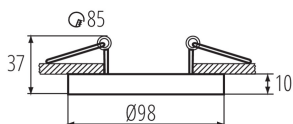

Ozdobný prsten-komponent svítidla

Kanlux TINY BORD je mini verze oblíbených přisazených svítidel Kanlux MINI BORD. Podobně jako u řady Kanlux MINI BORD, KANLUX TINY BORD je ozdobný prsten, zapuštěný. Kanlux TINY BORD zaručují výjimečné osvětlení, které umožňuje zvýraznit vybrané prvky designu interiéru a navodit příjemnou atmosféru. Díky modernímu a jednoduchému designu se prsteny hodí do bytových i komerčních interiérů. Na výběr máme více barevných kombinací, ze kterých si každý vybere tu svou.

### VŠEOBECNÉ ÚDAJE:

**Barva:** černá

**Místo montáže:** k zabudování do stropu

**Místo použití:** uvnitř

**Minimální vzdálenost od osvětlovaného objektu:** 0,5m

**dekorativní prsten bez keramické patice:** ano

**Výrobek není určen k pokrytí termoizolačním materiálem:** ano

**Výška [mm]:** 37

**Průměr [mm]:** 98

**Montážní otvor [mm]:** Ø85

**Patice:** Gx5,3/GU10

**Rozsah okolních teplot, kterým může být výrobek vystaven [°C]:** 5÷25

**Materiál korpusu:** hliníková slitina

**Regulace úhlu svítidla:** v jedné ose

**Regulace úhlu svítidla [°]:** 30