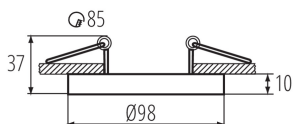

Ozdobný prsten-komponent svítidla

Kanlux TINY BORD je mini verze oblíbených přisazených svítidel Kanlux MINI BORD. Podobně jako u řady Kanlux MINI BORD, KANLUX TINY BORD je ozdobný prsten, zapuštěný. Kanlux TINY BORD zaručují výjimečné osvětlení, které umožňuje zvýraznit vybrané prvky designu interiéru a navodit příjemnou atmosféru. Díky modernímu a jednoduchému designu se prsteny hodí do bytových i komerčních interiérů. Na výběr máme více barevných kombinací, ze kterých si každý vybere tu svou.

VŠEOBECNÉ ÚDAJE:

Barva: černá/zlatá

Místo montáže: k zabudování do stropu

Místo použití: uvnitř

Minimální vzdálenost od osvětlovaného objektu: 0,5m

dekorativní prsten bez keramické patice: ano

Výrobek není určen k pokrytí termoizolačním materiálem: ano

Výška [mm]: 37

Průměr [mm]: 98

Montážní otvor [mm]: Ø85

TECHNICKÉ ÚDAJE:

Jmenovité napětí [V]: 12 AC; 12 DC; 220-240 AC

Maximální výkon [W]: max 10

Třída ochrany před úrazem elektrickým proudem: II/III

Zdroj světla: MR16/PAR16

Zdroj světla v balení: ne

Patice: Gx5,3/GU10

Rozsah okolních teplot, kterým může být výrobek vystaven [°C]: 5÷25

Materiál korpusu: hliníková slitina

Regulace úhlu svítidla: v jedné ose

Regulace úhlu svítidla [°]: 30