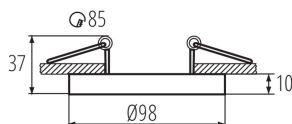

Ozdobný prsten-komponent svítidla

Kanlux TINY BORD je mini verze oblíbených přisazených svítidel Kanlux MINI BORD. Podobně jako u řady Kanlux MINI BORD, KANLUX TINY BORD je ozdobný prsten, zapuštěný. Kanlux TINY BORD zaručují výjimečné osvětlení, které umožňuje zvýraznit vybrané prvky designu interiéru a navodit příjemnou atmosféru. Díky modernímu a jednoduchému designu se prsteny hodí do bytových i komerčních interiérů. Na výběr máme více barevných kombinací, ze kterých si každý vybere tu svou.

### VŠEOBECNÉ ÚDAJE:

**Barva:** bílá

**Místo montáže:** k zabudování do stropu

**Místo použití:** uvnitř

**Minimální vzdálenost od osvětlovaného objektu:** 0,5m

**dekorativní prsten bez keramické patice:** ano

**Výrobek není určen k pokrytí termoizolačním materiálem:** ano

**Výška [mm]:** 37

**Průměr [mm]:** 98

**Montážní otvor [mm]:** Ø85

**Patice:** Gx5,3/GU10

**Rozsah okolních teplot, kterým může být výrobek vystaven [°C]:** 5÷25

**Materiál korpusu:** hliníková slitina

**Regulace úhlu svítidla:** v jedné ose

**Regulace úhlu svítidla [°]:** 30