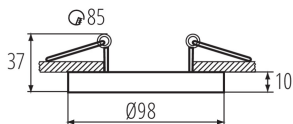

Ozdobný prsten-komponent svítidla

Kanlux TINY BORD je mini verze oblíbených přisazených svítidel Kanlux MINI BORD. Podobně jako u řady Kanlux MINI BORD, KANLUX TINY BORD je ozdobný prsten, zapuštěný. Kanlux TINY BORD zaručují výjimečné osvětlení, které umožňuje zvýraznit vybrané prvky designu interiéru a navodit příjemnou atmosféru. Díky modernímu a jednoduchému designu se prsteny hodí do bytových i komerčních interiérů. Na výběr máme více barevných kombinací, ze kterých si každý vybere tu svou.

VŠEOBECNÉ ÚDAJE:

Barva: bílá/zlatá

Místo montáže: k zabudování do stropu

Místo použití: uvnitř

Minimální vzdálenost od osvětlovaného objektu: 0,5m

dekorativní prsten bez keramické patice: ano

Výrobek není určen k pokrytí termoizolačním materiálem: ano

Výška [mm]: 37

Průměr [mm]: 98

Montážní otvor [mm]: Ø85

TECHNICKÉ ÚDAJE:

Jmenovité napětí [V]: 12 AC; 12 DC; 220-240 AC

Maximální výkon [W]: max 10

Třída ochrany před úrazem elektrickým proudem: II/III

Zdroj světla: MR16/PAR16

Zdroj světla v balení: ne

Patice: Gx5,3/GU10

Rozsah okolních teplot, kterým může být výrobek vystaven [°C]: 5÷25

Materiál korpusu: hliníková slitina

Regulace úhlu svítidla: v jedné ose

Regulace úhlu svítidla [°]: 30