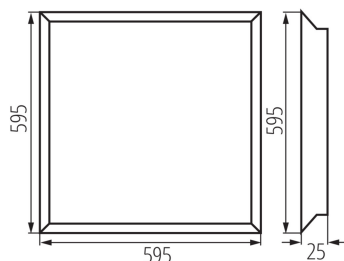

5 let záruky shodně s podmínkami záručního prohlášení dostupného na [internetové stránce](#)

Kanlux BLINGO LED jsou panely typu backlight. Jsou vybaveny propojovací krabicí s rychlospojkou, která umožňuje propojení panelů mezi sebou a také urychluje jejich montáž. V panelech Kanlux BLINGO LED je použit integrovaný napájecí zdroj, díky kterému je můžeme umístit do rámečku Kanlux ADTR a provádět povrchovou montáž panelů. Panely Kanlux BLINGO LED mají drážkovaný rámeček a vyznačují se mimořádnou světelnou účinností.

VŠEOBECNÉ ÚDAJE:

Barva: bílá

Místo montáže: k zabudování do stropu

Místo použití: uvnitř

Minimální vzdálenost od osvětlovaného objektu: 0,5m

Možnost spolupráce se stmívačem: ne

Výrobek není určen k pokrytí termoizolačním materiálem: ano

Napájecí zdroj v balení: ano

Délka [mm]: 595

Šířka [mm]: 595

Výška [mm]: 25

Integrovaný LED zdroj světla: ano

TECHNICKÉ ÚDAJE:

Jmenovité napětí [V]: 220-240 AC

Jmenovitá frekvence [Hz]: 50

Maximální výkon [W]: 34

Třída ochrany před úrazem elektrickým proudem: I

Materiál difuzoru: plast

Typ diody: LED SMD

Světelný tok svítidla [lm]: 3740

Barva světla: teplá bílá

Náhradní teplota chromatičnosti [K]: 3000

Stálost barev v násobcích MacAdamovy elipsy: 6

Index podání barev: 80

Životnost [h]: 50000

Koeficient udržení světelného toku vůči ukončení nominální doby použitelnosti: L70B50

Počet cyklů zap/vyp: ≥50000

Úhel svícení [°]: 115