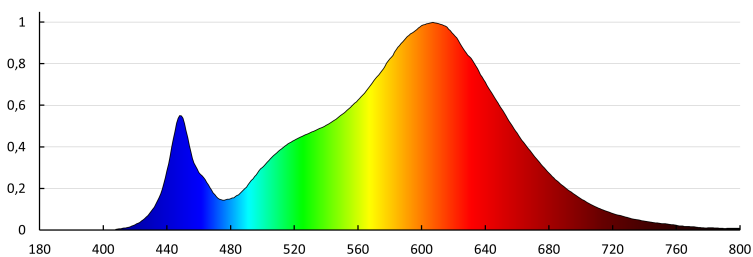

Vestavný LED panel

ACCESSORIES	index	BLINGO LED		
		BLINGO 34W 4080 120NW	BLINGO U34W 4080 120N	BLINGO 38W 4560 120NW
		37174	37175	37177
SPN PANEL 120	37336	v	v	v
CLIPS PANEL 120	37338	v	v	v
ADTR 12030 B	27614	v	v	v
ADTR 12030 SR	27612	v	v	v
ADTR 12030 W	27611	v	v	v
ADTR-H 12030 B	33391	v	v	v
ADTR-H 12030 SR	33392	v	v	v
ADTR-H 12030 W	33390	v	v	v

ACCESSORIES	index	BLINGO						
		BLINGO 24W 4320 60NW	BLINGO U24W 4000 60NW	BLINGO 34W 3740 60WW	BLINGO 34W 4080 60NW	BLINGO 34W 4080 60CW	BLINGO U34W 4080 60NW	BLINGO 38W 4560 60NW
		37178	37179	37170	37171	37172	37173	37176
SPN PANEL 60-62	37335	v	v	v	v	v	v	v
CLIPS PANEL 60-62	37337	v	v	v	v	v	v	v
ADTR 6060 B	27615	v	v	v	v	v	v	v
ADTR 6060 SR	27610	v	v	v	v	v	v	v
ADTR 6060 W	27613	v	v	v	v	v	v	v
ADTR-S 6060 W	27616	v	v	v	v	v	v	v
ADTR-H 6060 B	29845	v	v	v	v	v	v	v
ADTR-H 6060 SR	29844	v	v	v	v	v	v	v
ADTR-H 6060 W	29843	v	v	v	v	v	v	v
ADTR-S-H 6060 W	27617	v	v	v	v	v	v	v
ADTR-H 76MM 6060 W	33398	v	v	v	v	v	v	v

Světelná účinnost [lm/W]: 110

Rozsah okolních teplot, kterým může být výrobek vystaven
[°C]: 5÷25

Materiál korpusu: ocel

Materiál panelu/rámečku: ocel

Rozsah průměrů používaných vodičů [mm²]: 1-2,5

Stupeň krytí IP: 20

DALŠÍ INFORMACE:

- •
- Certifikát PZH: Číslo B.BK.60112.0189.2023, platný do 28.06.2028