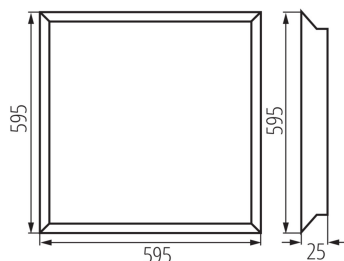

5 let záruky shodně s podmínkami záručního prohlášení dostupného na [internetové stránce](#)

Kanlux BLINGO LED jsou panely typu backlight. Jsou vybaveny propojovací krabicí s rychlospojkou, která umožňuje propojení panelů mezi sebou a také urychluje jejich montáž. V panelech Kanlux BLINGO LED je použit integrovaný napájecí zdroj, díky kterému je můžeme umístit do rámečku Kanlux ADTR a provádět povrchovou montáž panelů. Panely Kanlux BLINGO LED mají drážkovaný rámeček a vyznačují se mimořádnou světelnou účinností.

VŠEOBECNÉ ÚDAJE:

Barva: bílá

Místo montáže: k zabudování do stropu

Místo použití: uvnitř

Minimální vzdálenost od osvětlovaného objektu: 0,5m

Možnost spolupráce se stmívačem: ne

Výrobek není určen k pokrytí termoizolačním materiálem: ano

Napájecí zdroj v balení: ano

Délka [mm]: 595

Šířka [mm]: 595

Výška [mm]: 25

Integrovaný LED zdroj světla: ano

TECHNICKÉ ÚDAJE:

Jmenovité napětí [V]: 220-240 AC

Jmenovitá frekvence [Hz]: 50

Maximální výkon [W]: 34

Třída ochrany před úrazem elektrickým proudem: I

Materiál difuzoru: plast

Typ diody: LED SMD

Světelný tok svítidla [lm]: 4080

Barva světla: studená bílá

Náhradní teplota chromatičnosti [K]: 6500

Stálost barev v násobcích MacAdamovy elipsy: 6

Index podání barev: 80

Životnost [h]: 50000

Koeficient udržení světelného toku vůči ukončení nominální doby použitelnosti: L70B50

Počet cyklů zap/vyp: ≥50000

Úhel svícení [°]: 115