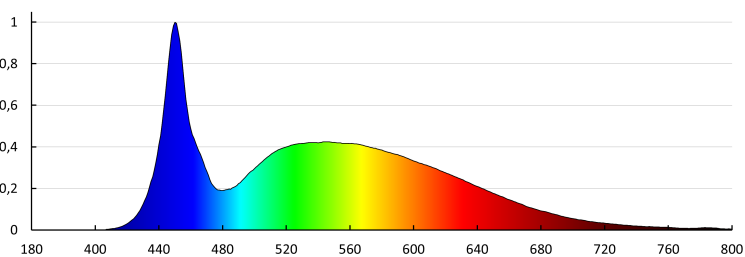

37172 BLINGO 34W 4080 60CW

Vestavný LED panel

ACCESSORIES	index	BLINGO						
		BLINGO 24W 4320 60NW	BLINGO U24W 4000 60NW	BLINGO 34W 3740 60WW	BLINGO 34W 4080 60NW	BLINGO 34W 4080 60CW	BLINGO U34W 4080 60NW	BLINGO 38W 4560 60NW
SPN PANEL 60-62	37335	v	v	v	v	v	v	v
CLIPS PANEL 60-62	37337	v	v	v	v	v	v	v
ADTR 6060 B	27615	v	v	v	v	v	v	v
ADTR 6060 SR	27610	v	v	v	v	v	v	v
ADTR 6060 W	27613	v	v	v	v	v	v	v
ADTR-S 6060 W	27616	v	v	v	v	v	v	v
ADTR-H 6060 B	29845	v	v	v	v	v	v	v
ADTR-H 6060 SR	29844	v	v	v	v	v	v	v
ADTR-H 6060 W	29843	v	v	v	v	v	v	v
ADTR-S-H 6060 W	27617	v	v	v	v	v	v	v
ADTR-H 76MM 6060 W	33398	v	v	v	v	v	v	v

ACCESSORIES	index	BLINGO		
		BLINGO 34W 4080 120NW	BLINGO U34W 4080 120N	BLINGO 38W 4560 120NW
SPN PANEL 120	37336	v	v	v
CLIPS PANEL 120	37338	v	v	v
ADTR 12030 B	27614	v	v	v
ADTR 12030 SR	27612	v	v	v
ADTR 12030 W	27611	v	v	v
ADTR-H 12030 B	33391	v	v	v
ADTR-H 12030 SR	33392	v	v	v
ADTR-H 12030 W	33390	v	v	v

Světelná účinnost [lm/W]: 120

**Rozsah okolních teplot, kterým může být výrobek vystaven
[°C]: 5÷25**

Materiál korpusu: ocel

Materiál panelu/rámečku: ocel

Rozsah průměrů používaných vodičů [mm²]: 1-2,5

Stupeň krytí IP: 20

DALŠÍ INFORMACE:

- •
- Certifikát PZH: Číslo B.BK.60112.0189.2023, platný do 28.06.2028