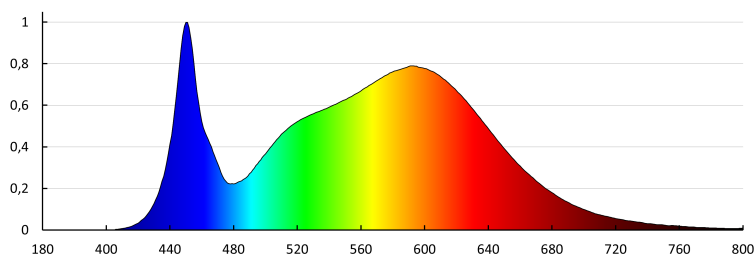

37173 BLINGO U34W 4080 60NW

Vestavný LED panel

		BLINGO						
		BLINGO 24W 4320 60NW	BLINGO U24W 4000 60NW	BLINGO 34W 3740 60WW	BLINGO 34W 4080 60NW	BLINGO 34W 4080 60CW	BLINGO U34W 4080 60NW	BLINGO 38W 4560 60NW
ACCESSORIES	index	37178	37179	37170	37171	37172	37173	37176
SPN PANEL 60-62	37335	v	v	v	v	v	v	v
CLIPS PANEL 60-62	37337	v	v	v	v	v	v	v
ADTR 6060 B	27615	v	v	v	v	v	v	v
ADTR 6060 SR	27610	v	v	v	v	v	v	v
ADTR 6060 W	27613	v	v	v	v	v	v	v
ADTR-S 6060 W	27616	v	v	v	v	v	v	v
ADTR-H 6060 B	29845	v	v	v	v	v	v	v
ADTR-H 6060 SR	29844	v	v	v	v	v	v	v
ADTR-H 6060 W	29843	v	v	v	v	v	v	v
ADTR-S-H 6060 W	27617	v	v	v	v	v	v	v
ADTR-H 76MM 6060 W	33398	v	v	v	v	v	v	v

		BLINGO		
		BLINGO 34W 4080 120NW	BLINGO U34W 4080 120N	BLINGO 38W 4560 120NW
ACCESSORIES	index	37174	37175	37177
SPN PANEL 120	37336	v	v	v
CLIPS PANEL 120	37338	v	v	v
ADTR 12030 B	27614	v	v	v
ADTR 12030 SR	27612	v	v	v
ADTR 12030 W	27611	v	v	v
ADTR-H 12030 B	33391	v	v	v
ADTR-H 12030 SR	33392	v	v	v
ADTR-H 12030 W	33390	v	v	v

Úhel svícení [°]: 90

Světelná účinnost [lm/W]: 120

Rozsah okolních teplot, kterým může být výrobek vystaven
[°C]: 5÷25

Typ difuzoru: mikroprizmatický

Materiál korpusu: ocel

Materiál panelu/rámečku: ocel

Rozsah průměrů používaných vodičů [mm²]: 1-2,5

Stupeň krytí IP: 20

UGR: <19

DALŠÍ INFORMACE:

- •
- Certifikát PZH: Číslo B.BK.60112.0189.2023, platný do 28.06.2028