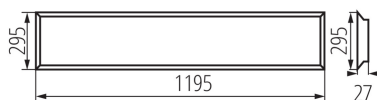

Vestavný LED panel

5 let záruky shodně s podmínkami záručního prohlášení dostupného na [internetové stránce](#)

Kanlux BLINGO LED jsou panely typu backlight. Jsou vybaveny propojovací krabicí s rychlospojkou, která umožňuje propojení panelů mezi sebou a také urychluje jejich montáž. V panelech Kanlux BLINGO LED je použit integrovaný napájecí zdroj, díky kterému je můžeme umístit do rámečku Kanlux ADTR a provádět povrchovou montáž panelů. Panely Kanlux BLINGO LED mají drážkovaný rámeček a vyznačují se mimořádnou světelnou účinností.

VŠEOBECNÉ ÚDAJE:

Barva: bílá

Místo montáže: k zabudování do stropu

Místo použití: uvnitř

Minimální vzdálenost od osvětlovaného objektu: 0,5m

Možnost spolupráce se stmívačem: ne

Výrobek není určen k pokrytí termoizolačním materiálem: ano

Napájecí zdroj v balení: ano

Délka [mm]: 1195

Šířka [mm]: 295

Výška [mm]: 27

Integrovaný LED zdroj světla: ano

Photobiological safety: RG1

TECHNICKÉ ÚDAJE:

Jmenovité napětí [V]: 220-240 AC

Jmenovitá frekvence [Hz]: 50

Maximální výkon [W]: 34

Třída ochrany před úrazem elektrickým proudem: I

Materiál difuzoru: plast

Typ diody: LED SMD

Světelný tok svítidla [lm]: 4080

Barva světla: bílá

Náhradní teplota chromatičnosti [K]: 4000

Stálost barev v násobcích MacAdamovy elipsy: 6

Index podání barev: 80

Životnost [h]: 50000

Koeficient udržení světelného toku vůči ukončení nominální doby použitelnosti: L70B50

Počet cyklů zap/vyp: ≥50000