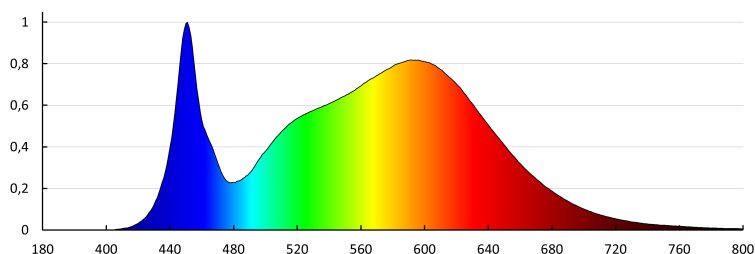

37174 BLINGO 34W 4080 120NW

Vestavný LED panel

ACCESSORIES	index	BLINGO						
		BLINGO 24W 4320 60NW	BLINGO U24W 4000 60NW	BLINGO 34W 3740 60WW	BLINGO 34W 4080 60NW	BLINGO 34W 4080 60CW	BLINGO U34W 4080 60NW	BLINGO 38W 4560 60NW
SPN PANEL 60-62	37335	v	v	v	v	v	v	v
CLIPS PANEL 60-62	37337	v	v	v	v	v	v	v
ADTR 6060 B	27615	v	v	v	v	v	v	v
ADTR 6060 SR	27610	v	v	v	v	v	v	v
ADTR 6060 W	27613	v	v	v	v	v	v	v
ADTR-S 6060 W	27616	v	v	v	v	v	v	v
ADTR-H 6060 B	29845	v	v	v	v	v	v	v
ADTR-H 6060 SR	29844	v	v	v	v	v	v	v
ADTR-H 6060 W	29843	v	v	v	v	v	v	v
ADTR-S-H 6060 W	27617	v	v	v	v	v	v	v
ADTR-H 76MM 6060 W	33398	v	v	v	v	v	v	v

ACCESSORIES	index	BLINGO		
		BLINGO 34W 4080 120NW	BLINGO U34W 4080 120N	BLINGO 38W 4560 120NW
SPN PANEL 120	37336	v	v	v
CLIPS PANEL 120	37338	v	v	v
ADTR 12030 B	27614	v	v	v
ADTR 12030 SR	27612	v	v	v
ADTR 12030 W	27611	v	v	v
ADTR-H 12030 B	33391	v	v	v
ADTR-H 12030 SR	33392	v	v	v
ADTR-H 12030 W	33390	v	v	v

Úhel svícení [°]: 115

Světelná účinnost [lm/W]: 120

Rozsah okolních teplot, kterým může být výrobek vystaven [°C]: 5÷25

Materiál korpusu: ocel

Materiál panelu/rámečku: ocel

Rozsah průměrů používaných vodičů [mm²]: 1-2,5

Stupeň krytí IP: 20

DALŠÍ INFORMACE:

- •
- Certifikát PZH: Číslo B.BK.60112.0189.2023, platný do 28.06.2028