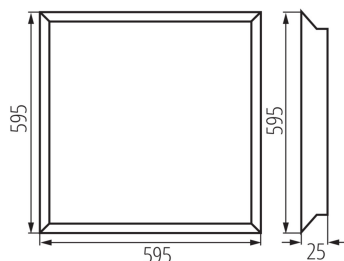

Vestavný LED panel

5 let záruky shodně s podmínkami záručního prohlášení dostupného na [internetové stránce](#)

Kanlux BLINGO LED jsou panely typu backlight. Jsou vybaveny propojovací krabicí s rychlospojkou, která umožňuje propojení panelů mezi sebou a také urychluje jejich montáž. V panelech Kanlux BLINGO LED je použit integrovaný napájecí zdroj, díky kterému je můžeme umístit do rámečku Kanlux ADTR a provádět povrchovou montáž panelů. Panely Kanlux BLINGO LED mají drážkovaný rámeček a vyznačují se mimořádnou světelnou účinností.

VŠEOBECNÉ ÚDAJE:

Barva: bílá

Místo montáže: k zabudování do stropu

Místo použití: uvnitř

Minimální vzdálenost od osvětlovaného objektu: 0,5m

Možnost spolupráce se stmívačem: ne

Výrobek není určen k pokrytí termoizolačním materiálem: ano

Napájecí zdroj v balení: ano

Délka [mm]: 595

Šířka [mm]: 595

Výška [mm]: 25

Integrovaný LED zdroj světla: ano

TECHNICKÉ ÚDAJE:

Jmenovité napětí [V]: 220-240 AC

Jmenovitá frekvence [Hz]: 50

Maximální výkon [W]: 38

Třída ochrany před úrazem elektrickým proudem: I

Materiál difuzoru: plast

Typ diody: LED SMD

Světelný tok svítidla [lm]: 4560

Barva světla: bílá

Náhradní teplota chromatičnosti [K]: 4000

Stálost barev v násobcích MacAdamovy elipsy: 6

Index podání barev: 80

Životnost [h]: 50000

Koeficient udržení světelného toku vůči ukončení nominální doby použitelnosti: L70B50

Počet cyklů zap/vyp: ≥ 50000

Úhel svícení [°]: 115