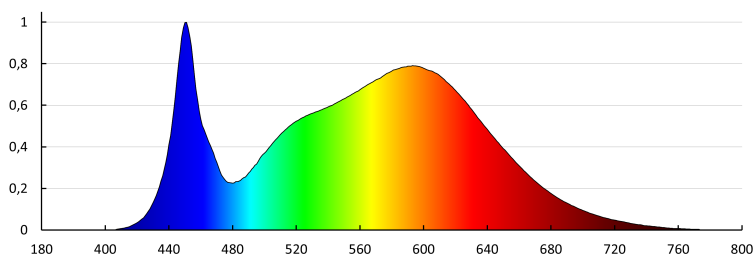

37176 BLINGO 38W 4560 60NW

Vestavný LED panel

ACCESSORIES	index	BLINGO						
		BLINGO 24W 4320 60NW	BLINGO U24W 4000 60NW	BLINGO 34W 3740 60WW	BLINGO 34W 4080 60NW	BLINGO 34W 4080 60CW	BLINGO U34W 4080 60NW	BLINGO 38W 4560 60NW
SPN PANEL 60-62	37335	v	v	v	v	v	v	v
CLIPS PANEL 60-62	37337	v	v	v	v	v	v	v
ADTR 6060 B	27615	v	v	v	v	v	v	v
ADTR 6060 SR	27610	v	v	v	v	v	v	v
ADTR 6060 W	27613	v	v	v	v	v	v	v
ADTR-S 6060 W	27616	v	v	v	v	v	v	v
ADTR-H 6060 B	29845	v	v	v	v	v	v	v
ADTR-H 6060 SR	29844	v	v	v	v	v	v	v
ADTR-H 6060 W	29843	v	v	v	v	v	v	v
ADTR-S-H 6060 W	27617	v	v	v	v	v	v	v
ADTR-H 76MM 6060 W	33398	v	v	v	v	v	v	v

ACCESSORIES	index	BLINGO		
		BLINGO 34W 4080 120NW	BLINGO U34W 4080 120N	BLINGO 38W 4560 120NW
SPN PANEL 120	37336	v	v	v
CLIPS PANEL 120	37338	v	v	v
ADTR 12030 B	27614	v	v	v
ADTR 12030 SR	27612	v	v	v
ADTR 12030 W	27611	v	v	v
ADTR-H 12030 B	33391	v	v	v
ADTR-H 12030 SR	33392	v	v	v
ADTR-H 12030 W	33390	v	v	v

Světelná účinnost [lm/W]: 120

Rozsah okolních teplot, kterým může být výrobek vystaven [°C]: 5÷25

Materiál korpusu: ocel

Materiál panelu/rámečku: ocel

Rozsah průměrů používaných vodičů [mm²]: 1-2,5

Stupeň krytí IP: 20

DALŠÍ INFORMACE:

- •
- Certifikát PZH: Číslo B.BK.60112.0189.2023, platný do 28.06.2028