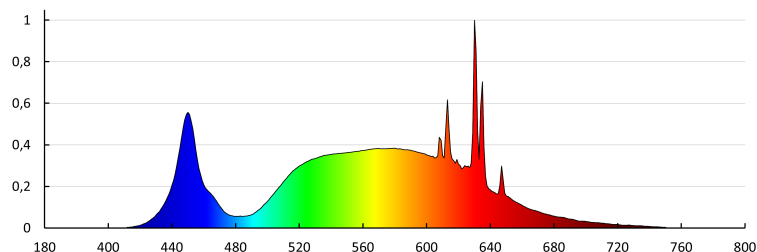

37178 BLINGO 24W 4320 60NW

Vestavný LED panel

		BLINGO						
		BLINGO 24W 4320 60NW	BLINGO U24W 4000 60NW	BLINGO 34W 3740 60WW	BLINGO 34W 4080 60NW	BLINGO 34W 4080 60CW	BLINGO U34W 4080 60NW	BLINGO 38W 4560 60NW
ACCESSORIES	index	37178	37179	37170	37171	37172	37173	37176
SPN PANEL 60-62	37335	v	v	v	v	v	v	v
CLIPS PANEL 60-62	37337	v	v	v	v	v	v	v
ADTR 6060 B	27615	v	v	v	v	v	v	v
ADTR 6060 SR	27610	v	v	v	v	v	v	v
ADTR 6060 W	27613	v	v	v	v	v	v	v
ADTR-S 6060 W	27616	v	v	v	v	v	v	v
ADTR-H 6060 B	29845	v	v	v	v	v	v	v
ADTR-H 6060 SR	29844	v	v	v	v	v	v	v
ADTR-H 6060 W	29843	v	v	v	v	v	v	v
ADTR-S-H 6060 W ADTR-H 76MM 6060 W	27617 33398	v v	v v	v v	v v	v v	v v	v v

		BLINGO		
		BLINGO 34W 4080 120NW	BLINGO U34W 4080 120N	BLINGO 38W 4560 120NW
ACCESSORIES	index	37174	37175	37177
SPN PANEL 120	37336	v	v	v
CLIPS PANEL 120	37338	v	v	v
ADTR 12030 B	27614	v	v	v
ADTR 12030 SR	27612	v	v	v
ADTR 12030 W	27611	v	v	v
ADTR-H 12030 B	33391	v	v	v
ADTR-H 12030 SR	33392	v	v	v
ADTR-H 12030 W	33390	v	v	v

Rozsah okolních teplot, kterým může být výrobek vystaven

[°C]: 5÷25

Materiál korpusu: ocel

Materiál panelu/rámečku: ocel

Rozsah průměrů používaných vodičů [mm²]: 1-2,5

Stupeň krytí IP: 20

DALŠÍ INFORMACE:

- •
- Certifikát PZH: Číslo B.BK.60112.0189.2023, platný do 28.06.2028