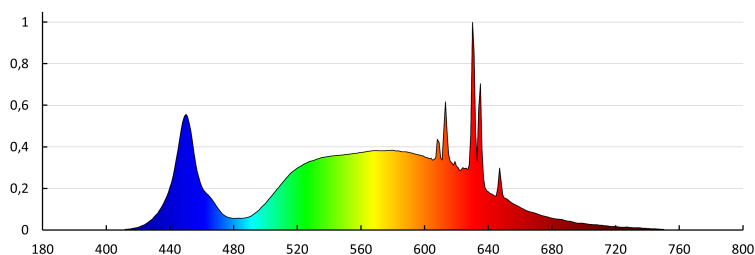

37179 BLINGO U24W 4000 60NW

Vestavný LED panel

ACCESSORIES	index	BLINGO						
		BLINGO 24W 4320 60NW	BLINGO U24W 4000 60NW	BLINGO 34W 3740 60WW	BLINGO 34W 4080 60NW	BLINGO 34W 4080 60CW	BLINGO U34W 4080 60NW	BLINGO 38W 4560 60NW
SPN PANEL 60-62	37335	v	v	v	v	v	v	v
CLIPS PANEL 60-62	37337	v	v	v	v	v	v	v
ADTR 6060 B	27615	v	v	v	v	v	v	v
ADTR 6060 SR	27610	v	v	v	v	v	v	v
ADTR 6060 W	27613	v	v	v	v	v	v	v
ADTR-S 6060 W	27616	v	v	v	v	v	v	v
ADTR-H 6060 B	29845	v	v	v	v	v	v	v
ADTR-H 6060 SR	29844	v	v	v	v	v	v	v
ADTR-H 6060 W	29843	v	v	v	v	v	v	v
ADTR-S-H 6060 W	27617	v	v	v	v	v	v	v
ADTR-H 76MM 6060 W	33398	v	v	v	v	v	v	v

ACCESSORIES	index	BLINGO		
		BLINGO 34W 4080 120NW	BLINGO U34W 4080 120N	BLINGO 38W 4560 120NW
SPN PANEL 120	37336	v	v	v
CLIPS PANEL 120	37338	v	v	v
ADTR 12030 B	27614	v	v	v
ADTR 12030 SR	27612	v	v	v
ADTR 12030 W	27611	v	v	v
ADTR-H 12030 B	33391	v	v	v
ADTR-H 12030 SR	33392	v	v	v
ADTR-H 12030 W	33390	v	v	v

Světelná účinnost [lm/W]: 167

**Rozsah okolních teplot, kterým může být výrobek vystaven
[°C]: 5÷25**

Typ difuzoru: mikroprizmatický

Materiál korpusu: ocel

Materiál panelu/rámečku: ocel

Rozsah průměrů používaných vodičů [mm²]: 1-2,5

Stupeň krytí IP: 20

UGR: <19

DALŠÍ INFORMACE:

- •
- Certifikát PZH: Číslo B.BK.60112.0189.2023, platný do 28.06.2028