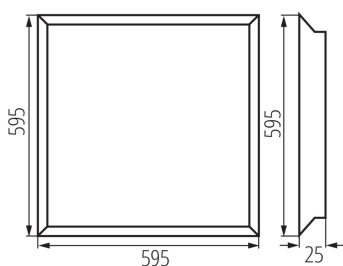

Vestavný LED panel

5 let záruky shodně s podmínkami záručního prohlášení dostupného na [internetové stránce](#)

Kanlux BLINGO LED jsou panely typu backlight. Jsou vybaveny propojovací krabicí s rychlospojkou, která umožňuje propojení panelů mezi sebou a také urychluje jejich montáž. V panelech Kanlux BLINGO LED je použit integrovaný napájecí zdroj, díky kterému je můžeme umístit do rámečku Kanlux ADTR a provádět povrchovou montáž panelů. Panely Kanlux BLINGO LED mají drážkovaný rámeček a vyznačují se mimořádnou světelnou účinností.

VŠEOBECNÉ ÚDAJE:

Barva: bílá

Místo montáže: k zabudování do stropu

Místo použití: uvnitř

Minimální vzdálenost od osvětlovaného objektu: 0,5m

Možnost spolupráce se stmívačem: ne

Výrobek není určen k pokrytí termoizolačním materiálem: ano

Napájecí zdroj v balení: ano

Délka [mm]: 595

Šířka [mm]: 595

Výška [mm]: 25

Integrovaný LED zdroj světla: ano

TECHNICKÉ ÚDAJE:

Jmenovité napětí [V]: 220-240 AC

Jmenovitá frekvence [Hz]: 50

Maximální výkon [W]: 24

Třída ochrany před úrazem elektrickým proudem: I

Materiál difuzoru: plast

Typ diody: LED SMD

Světelný tok svítidla [lm]: 4000

Barva světla: bílá

Náhradní teplota chromatičnosti [K]: 4000

Stálost barev v násobcích MacAdamovy elipsy: 6

Index podání barev: 80

Životnost [h]: 50000

Koeficient udržení světelného toku vůči ukončení nominální doby použitelnosti: L70B50

Počet cyklů zap/vyp: ≥50000

Úhel svícení [°]: 90