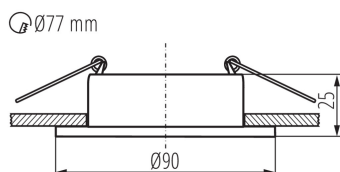

Ozdobný prsten-komponent svítidla

unique
LIGHT
effect

MODULAR
frame

Kanlux FELINE DSO jsou kulatá elegantní stropní očka. K dispozici je 6 různých barevných provedení, které můžete sladit s interiérem, kde se stanou viditelnou dekorací.

VŠEOBECNÉ ÚDAJE:

Barva: bílá/černá

Místo montáže: k zabudování do stropu

Místo použití: uvnitř

Minimální vzdálenost od osvětlovaného objektu: 0,5m

dekorativní prsten bez keramické patice: ano

Výrobek není určen k pokrytí termoizolačním materiálem: ano

Výška [mm]: 25

Průměr [mm]: 90

Montážní otvor [mm]: Ø77

TECHNICKÉ ÚDAJE:

Jmenovité napětí [V]: 12 AC; 12 DC; 220-240 AC

Maximální výkon [W]: max 10

Třída ochrany před úrazem elektrickým proudem: II/III

Zdroj světla: MR16/PAR16

Zdroj světla v balení: ne

Patice: Gx5,3/GU10

Rozsah okolních teplot, kterým může být výrobek vystaven

[°C]: 5÷25

Materiál korpusu: hliníková slitina

Regulace úhlu svítidla: chybějící

Stupeň krytí IP: 20

DALŠÍ INFORMACE:

- Dekorativní prsten bez patice