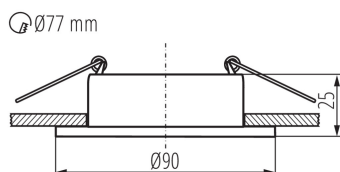

Ozdobný prsten-komponent svítidla

unique
LIGHT
effect

MODULAR
frame

Kanlux FELINE DSO jsou kulatá elegantní stropní očka. K dispozici je 6 různých barevných provedení, které můžete sladit s interiérem, kde se stanou viditelnou dekorací.

VŠEOBECNÉ ÚDAJE:

Barva: černá/bílá

Místo montáže: k zabudování do stropu

Místo použití: uvnitř

Minimální vzdálenost od osvětlovaného objektu: 0,5m

dekorativní prsten bez keramické patice: ano

Výrobek není určen k pokrytí termoizolačním materiálem: ano

Výška [mm]: 25

Průměr [mm]: 90

Montážní otvor [mm]: Ø77

TECHNICKÉ ÚDAJE:

Jmenovité napětí [V]: 12 AC; 12 DC; 220-240 AC

Maximální výkon [W]: max 10

Třída ochrany před úrazem elektrickým proudem: II/III

Zdroj světla: MR16/PAR16

Zdroj světla v balení: ne

Patice: Gx5,3/GU10

Rozsah okolních teplot, kterým může být výrobek vystaven

[°C]: 5÷25

Materiál korpusu: hliníková slitina

Regulace úhlu svítidla: chybějící

Stupeň krytí IP: 20

DALŠÍ INFORMACE:

- Dekorativní prsten bez patice