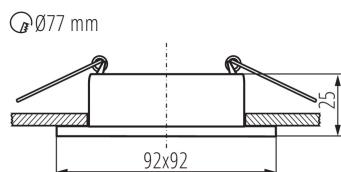

Ozdobný prsten-komponent svítidla

unique
LIGHT
effect

MODULAR
frame

Kanlux FELINE DSL jsou čtvercová elegantní stropní očka. K dispozici je 6 různých barevných provedení, které můžete sladit s interiérem, kde se stanou viditelnou dekorací.

VŠEOBECNÉ ÚDAJE:

Barva: černá

Místo montáže: k zabudování do stropu

Místo použití: uvnitř

Minimální vzdálenost od osvětlovaného objektu: 0,5m

dekorativní prsten bez keramické patice: ano

Výrobek není určen k pokrytí termoizolačním materiálem: ano

Délka [mm]: 92

Šířka [mm]: 92

Výška [mm]: 25

Montážní otvor [mm]: Ø77

TECHNICKÉ ÚDAJE:

Jmenovité napětí [V]: 12 AC; 12 DC; 220-240 AC

Maximální výkon [W]: max 10

Třída ochrany před úrazem elektrickým proudem: II/III

Zdroj světla: MR16/PAR16

Zdroj světla v balení: ne

Patice: Gx5,3/GU10

Rozsah okolních teplot, kterým může být výrobek vystaven [°C]: 5÷25

Materiál korpusu: hliníková slitina

Regulace úhlu svítidla: chybějící

Stupeň krytí IP: 20

DALŠÍ INFORMACE:

- Dekorativní prsten bez patice