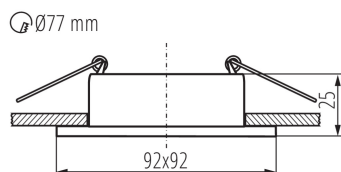

Ozdobný prsten-komponent svítidla

unique
LIGHT
effect

MODULAR
frame

Kanlux FELINE DSL jsou čtvercová elegantní stropní očka. K dispozici je 6 různých barevných provedení, které můžete sladit s interiérem, kde se stanou viditelnou dekorací.

VŠEOBECNÉ ÚDAJE:

Barva: bílá/černá

Místo montáže: k zabudování do stropu

Místo použití: uvnitř

Minimální vzdálenost od osvětlovaného objektu: 0,5m

dekorativní prsten bez keramické patice: ano

Výrobek není určen k pokrytí termoizolačním materiálem: ano

Délka [mm]: 92

Šířka [mm]: 92

Výška [mm]: 25

Montážní otvor [mm]: Ø77

TECHNICKÉ ÚDAJE:

Jmenovité napětí [V]: 12 AC; 12 DC; 220-240 AC

Maximální výkon [W]: max 10

Třída ochrany před úrazem elektrickým proudem: II/III

Zdroj světla: MR16/PAR16

Zdroj světla v balení: ne

Patice: Gx5,3/GU10

Rozsah okolních teplot, kterým může být výrobek vystaven [°C]: 5÷25

Materiál korpusu: hliníková slitina

Regulace úhlu svítidla: chybějící

Stupeň krytí IP: 20

DALŠÍ INFORMACE:

- Dekorativní prsten bez patice