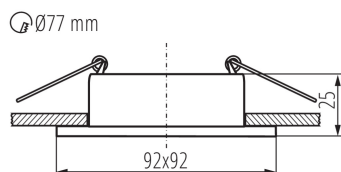

Ozdobný prsten-komponent svítidla

unique
LIGHT
effect

MODULAR
frame

Kanlux FELINE DSL jsou čtvercová elegantní stropní očka. K dispozici je 6 různých barevných provedení, které můžete sladit s interiérem, kde se stanou viditelnou dekorací.

VŠEOBECNÉ ÚDAJE:

Barva: černá/bílá

Místo montáže: k zabudování do stropu

Místo použití: uvnitř

Minimální vzdálenost od osvětlovaného objektu: 0,5m

dekorativní prsten bez keramické patice: ano

Výrobek není určen k pokrytí termoizolačním materiálem: ano

Délka [mm]: 92

Šířka [mm]: 92

Výška [mm]: 25

Montážní otvor [mm]: Ø77

TECHNICKÉ ÚDAJE:

Jmenovité napětí [V]: 12 AC; 12 DC; 220-240 AC

Maximální výkon [W]: max 10

Třída ochrany před úrazem elektrickým proudem: II/III

Zdroj světla: MR16/PAR16

Zdroj světla v balení: ne

Patice: Gx5,3/GU10

Rozsah okolních teplot, kterým může být výrobek vystaven [°C]: 5÷25

Materiál korpusu: hliníková slitina

Regulace úhlu svítidla: chybějící

Stupeň krytí IP: 20

DALŠÍ INFORMACE:

- Dekorativní prsten bez patice