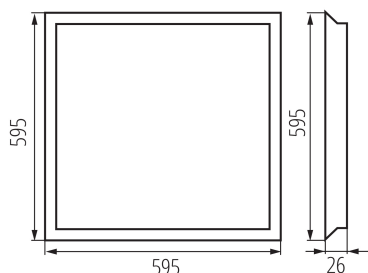

Vestavné LED panely bez napaječe

5 let záruky shodně s podmínkami záručního prohlášení dostupného na [internetové stránce](#)

VŠEOBECNÉ ÚDAJE:

Barva: bílá

Místo montáže: k zabudování do stropu

Místo použití: uvnitř

Minimální vzdálenost od osvětlovaného objektu: 0,5m

Výrobek není určen k pokrytí termoizolačním materiálem: ano

Napájecí zdroj v balení: ne

Driver [index]: 37269 (850mA); 37270 (1100mA)

Délka [mm]: 595

Šířka [mm]: 595

Výška [mm]: 26

Integrovaný LED zdroj světla: ano

TECHNICKÉ ÚDAJE:

Napájecí proud [mA]: 850/1100

Maximální výkon [W]: max 36

Třída ochrany před úrazem elektrickým proudem: III

Materiál difuzoru: plast

Typ diody: LED SMD

Světelný tok svítidla [lm]: 4000 (850mA); 5000 (1100mA)

Užitečný světelný tok světelného zdroje světla Φ_{use} [lm]: 6 x 1000

Užitečný světelný tok světelného zdroje světla Φ_{use} [lm]: v kouli (360°)

Barva světla: bílá

Náhradní teplota chromatičnosti [K]: 4000

Stálost barev v násobcích MacAdamovy elipsy: 6

Index podání barev: 80

Životnost [h]: 50000

Koeficient udržení světelného toku vůči ukončení nominální doby použitelnosti: L70B50

Počet cyklů zap/vyp: ≥ 50000

Úhel svícení [°]: 90

Rozsah okolních teplot, kterým může být výrobek vystaven [°C]: 5÷25

Typ difuzoru: mikroprizmatický

Materiál korpusu: ocel

Materiál panelu/rámečku: ocel

Typ přípojky: przewód zakończony wtyczką - DC

Typ napájení: s konstantním proudem