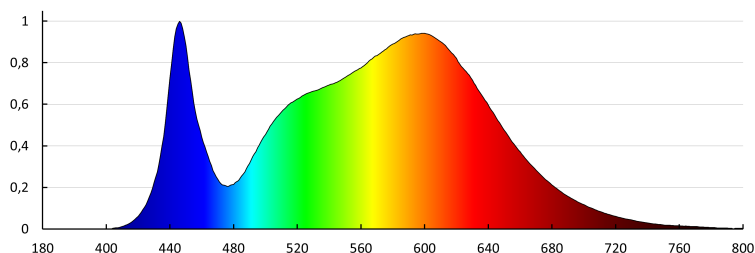

37265 BLINGO U E125LM 60NW

Vestavné LED panely bez napaječe

		BLINGO U E125LM 30NW	BLINGO U E125LM 60NW	BLINGO U E125LM 120NW
		37271	37265	37266
BLINGO DRV 24W ON-OFF	37272	v		
BLINGO DRV 32W ON-OFF	37269		v	v
BLINGO DRV 40W ON-OFF	37270		v	v
BLINGO DRV40W1-10V BK	37268	v	v	v
BLINGO DRV42W DALI BK	37267	v	v	v
SPN PANEL 120	37336			v
SPN PANEL 60-62	37335	v	v	
CLIPS PANEL 120	37338			v
CLIPS PANEL 60-62	37337	v	v	
ADTR-H 6060 W	29843		v	
ADTR-H 12030 W	33390			v
ADTR-H 3060 W	33393	v		

Stupeň krytí IP: 20

UGR: <19

DALŠÍ INFORMACE:

- Sada obsahuje LED panel bez napájecího transformátoru.
- Je nutné doplnit vhodný napájecí transformátor z nabídky KANLUX