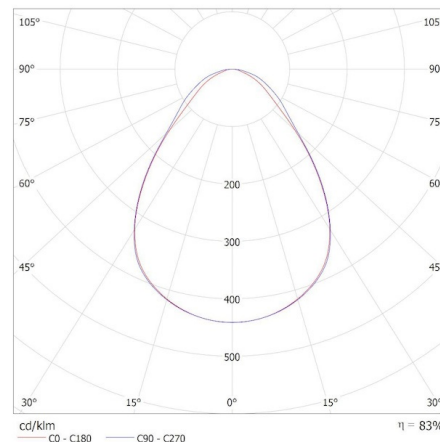

KANLUX S.A. (kat 37265) BLINGO U E125LM 60NW / Krzywa rozsyłu światła (biegunowo)