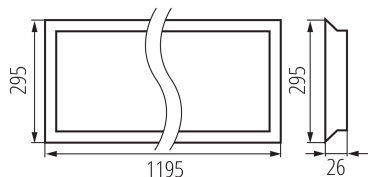

Vestavné LED panely bez napaječe

5 let záruky shodně s podmínkami záručního prohlášení dostupného na [internetové stránce](#)

VŠEOBECNÉ ÚDAJE:

Barva: bílá

Místo montáže: k zabudování do stropu

Místo použití: uvnitř

Minimální vzdálenost od osvětlovaného objektu: 0,5m

Výrobek není určen k pokrytí termoizolačním materiálem: ano

Napájecí zdroj v balení: ne

Driver [index]: 37269 (850mA); 37270 (1100mA)

Délka [mm]: 1195

Šířka [mm]: 295

Výška [mm]: 26

Integrovaný LED zdroj světla: ano

TECHNICKÉ ÚDAJE:

Napájecí proud [mA]: 850/1100

Maximální výkon [W]: max 36

Třída ochrany před úrazem elektrickým proudem: III

Materiál difuzoru: plast

Typ diody: LED SMD

Světelný tok svítidla [lm]: 4000 (850mA); 5000 (1100mA)

Užitečný světelný tok světelného zdroje světla Φ_{use} [lm]: 3 x 2000

Užitečný světelný tok světelného zdroje světla Φ_{use} [lm]: v kouli (360°)

Barva světla: bílá

Náhradní teplota chromatičnosti [K]: 4000

Stálost barev v násobcích MacAdamovy elipsy: 6

Index podání barev: 80

Životnost [h]: 50000

Koeficient udržení světelného toku vůči ukončení nominální doby použitelnosti: L70B50

Počet cyklů zap/vyp: ≥ 50000

Úhel svícení [°]: 90

Rozsah okolních teplot, kterým může být výrobek vystaven [°C]: 5÷25

Typ difuzoru: mikroprizmatický

Materiál korpusu: ocel

Materiál panelu/rámečku: ocel

Typ přípojky: przewód zakończony wtyczką - DC

Typ napájení: s konstantním proudem