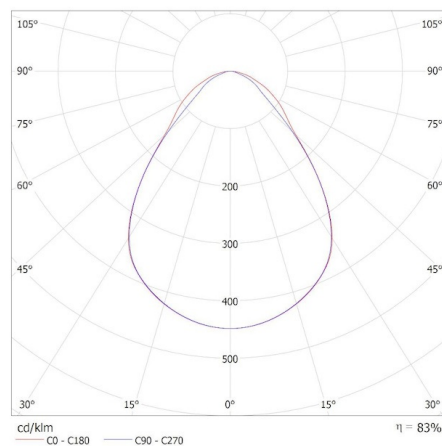

KANLUX S.A. (kat 37266) BLINGO U E125LM 120NW / Krzywa rozsyłu światła (biegunowo)