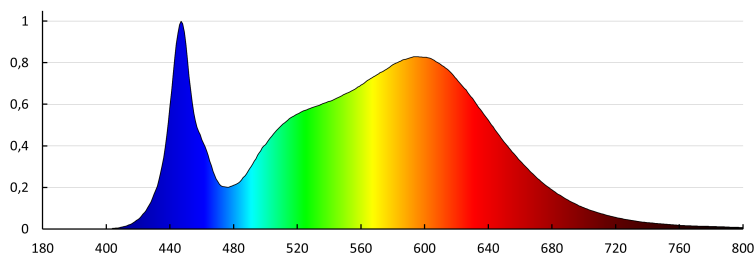

37266 BLINGO U E125LM 120NW

Vestavné LED panely bez napaječe

		BLINGO U E125LM 30NW	BLINGO U E125LM 60NW	BLINGO U E125LM 120NW
		37271	37265	37266
BLINGO DRV 24W ON-OFF	37272	v		
BLINGO DRV 32W ON-OFF	37269		v	v
BLINGO DRV 40W ON-OFF	37270		v	v
BLINGO DRV40W1-10V BK	37268	v	v	v
BLINGO DRV42W DALI BK	37267	v	v	v
SPN PANEL 120	37336			v
SPN PANEL 60-62	37335	v	v	
CLIPS PANEL 120	37338			v
CLIPS PANEL 60-62	37337	v	v	
ADTR-H 6060 W	29843		v	
ADTR-H 12030 W	33390			v
ADTR-H 3060 W	33393	v		

Stupeň krytí IP: 20

UGR: <19

DALŠÍ INFORMACE:

- Sada obsahuje LED panel bez napájecího transformátoru.
- Je nutné doplnit vhodný napájecí transformátor z nabídky KANLUX