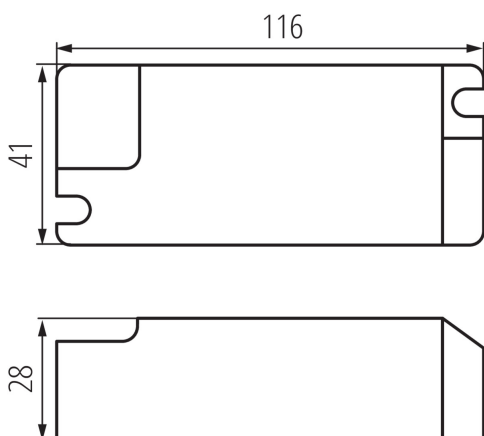

Napájení LED

5 let záruky shodně s podmínkami záručního prohlášení dostupného na [internetové stránce](#)

VŠEOBECNÉ ÚDAJE:

Barva: bílá

Místo použití: uvnitř

Možnost spolupráce se stmívačem: ne

Správnost zasilacza [%]: 88

Délka [mm]: 116

Šířka [mm]: 41

Výška [mm]: 28

TECHNICKÉ ÚDAJE:

Jmenovité napětí [V]: 220-240 AC

Jmenovitý proud [A]: 0,28

Jmenovitá frekvence [Hz]: 50

λ : 0,95

Maximální výkon [W]: 40

Třída ochrany před úrazem elektrickým proudem: II

Materiál: plast

Typ přípojky: svorkovnice

Rozsah průměrů používaných vodičů [mm²]: 0,75-1,0

Typ napájecího zdroje: s konstantním proudem

Maximální teplota Ta [°C]: 45

Vstupní napětí - PRI [V]: 220-240

Výstupní napětí - SEC [V]: 33-40

Výstupní proud - sec [ma]: 1100

Stupeň krytí IP: 20

Tc [°C]: 85