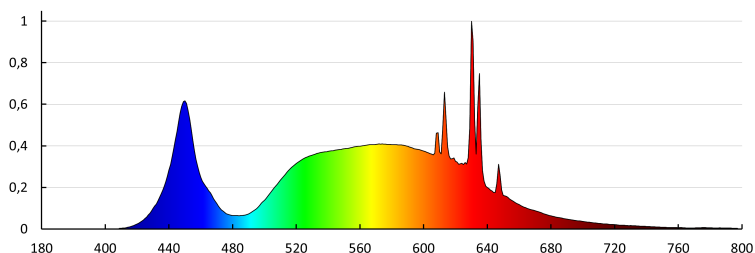

37271 BLINGO U E125LM 30NW

Vestavné LED panely bez napaječe

		BLINGO U E125LM 30NW	BLINGO U E125LM 60NW	BLINGO U E125LM 120NW
		37271	37265	37266
BLINGO DRV 24W ON-OFF	37272	v		
BLINGO DRV 32W ON-OFF	37269		v	v
BLINGO DRV 40W ON-OFF	37270		v	v
BLINGO DRV40W1-10V BK	37268	v	v	v
BLINGO DRV42W DALI BK	37267	v	v	v
SPN PANEL 120	37336			v
SPN PANEL 60-62	37335	v	v	
CLIPS PANEL 120	37338			v
CLIPS PANEL 60-62	37337	v	v	
ADTR-H 6060 W	29843		v	
ADTR-H 12030 W	33390			v
ADTR-H 3060 W	33393	v		

Stupeň krytí IP: 20

UGR: <19

DALŠÍ INFORMACE:

- Sada obsahuje LED panel bez napájecího transformátoru.
- Je nutné doplnit vhodný napájecí transformátor z nabídky KANLUX