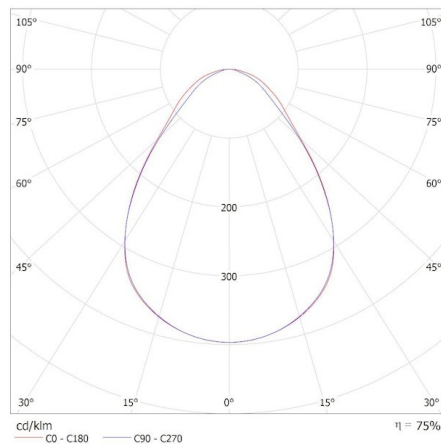

KANLUX S.A. (kat 37271) BLINGO U E125LM 30NW / Krzywa rozsyłu światła (biegunowo)