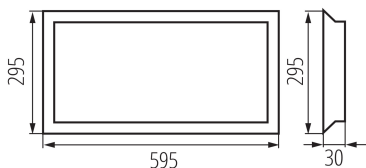

Vestavné LED panely bez napaječe

5 let záruky shodně s podmínkami záručního prohlášení dostupného na [internetové stránce](#)

VŠEOBECNÉ ÚDAJE:

Barva: bílá

Místo montáže: k zabudování do stropu

Místo použití: uvnitř

Minimální vzdálenost od osvětlovaného objektu: 0,5m

Výrobek není určen k pokrytí termoizolačním materiálem: ano

Napájecí zdroj v balení: ne

Driver [index]: 37272 (600mA)

Délka [mm]: 595

Šířka [mm]: 295

Výška [mm]: 30

Integrovaný LED zdroj světla: ano

TECHNICKÉ ÚDAJE:

Napájecí proud [mA]: 600

Maximální výkon [W]: max 21,6

Třída ochrany před úrazem elektrickým proudem: III

Materiál difuzoru: plast

Typ diody: LED SMD

Světelný tok svítidla [lm]: 3000

Užitečný světelný tok světelného zdroje světla Φ_{use} [lm]: 3 x 1340

Užitečný světelný tok světelného zdroje světla Φ_{use} [lm]: v kouli (360°)

Barva světla: bílá

Náhradní teplota chromatičnosti [K]: 4000

Stálost barev v násobcích MacAdamovy elipsy: 6

Index podání barev: 80

Životnost [h]: 50000

Koeficient udržení světelného toku vůči ukončení nominální doby použitelnosti: L70B50

Počet cyklů zap/vyp: ≥ 50000

Úhel svícení [°]: 90

Rozsah okolních teplot, kterým může být výrobek vystaven [°C]: 5÷25

Typ difuzoru: mikroprizmatický

Materiál korpusu: ocel

Materiál panelu/rámečku: ocel

Typ přípojky: przewód zakończony wtyczką - DC

Typ napájení: s konstantním proudem