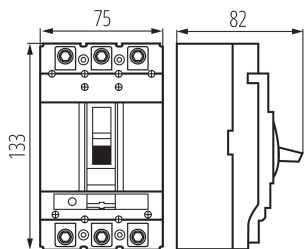

37281 KMCCB-RT-125A

Kompaktní jistič KMCCB

5 let záruky shodně s podmínkami záručního prohlášení dostupného na [internetové stránce](#)

VŠEOBECNÉ ÚDAJE:

Kategorie použití: A

Místo montáže: montážní deska

TECHNICKÉ ÚDAJE:

Jmenovité izolační napětí U_i [V]: 800

Jmenovité impulzní výdržné napětí U_{imp} [V]: 8000

Počet pólů: 3

Znamionowa graniczna zwarciova zdolność łączeniowa I_{cu} :
25kA (380/415V AC); 36kA (220/230V AC)