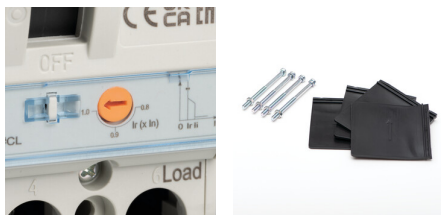

37281 KMCCB-RT-125A

Kompaktní jistič KMCCB

5 let záruky shodně s podmínkami záručního prohlášení dostupného na [internetové stránce](#)

VŠEOBECNÉ ÚDAJE:

Kategorie použití: A

Místo montáže: montážní deska

TECHNICKÉ ÚDAJE:

Jmenovité napětí [V]: 230/400 AC

Jmenovitý proud [A]: 125

Jmenovitá frekvence [Hz]: 50

Typ přípojky: svorkovnice

Typ ovládní: mechaniczne

Jmenovité spínací napětí U_e [V]: 380/415; 220/230

Stupeň krytí IP: 20

Jmenovité izolační napětí U_i [V]: 800

Jmenovité impulzní výdržné napětí U_{imp} [V]: 8000

Počet pólů: 3

Znamionowa graniczna zwarciova zdolność łączeniowa I_{cu} :
25kA (380/415V AC); 36kA (220/230V AC)