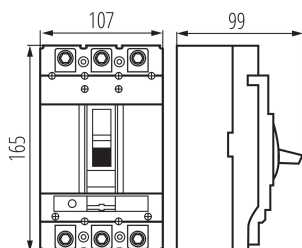

37283 KMCCB-RT-200A

Kompaktní jistič KMCCB

5 let záruky shodně s podmínkami záručního prohlášení dostupného na [internetové stránce](#)

VŠEOBECNÉ ÚDAJE:

Kategorie použití: A

Místo montáže: montážní deska

TECHNICKÉ ÚDAJE:

Jmenovité izolační napětí U_i [V]: 800

Jmenovité impulzní výdržné napětí U_{imp} [V]: 8000

Počet pólů: 3

Znamionowa graniczna zwarciova zdolność łączeniowa I_{cu} :
36kA (380/415V AC); 50kA (220/230V AC)