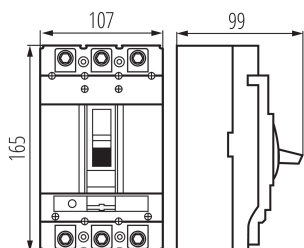

37284 KMCCB-RT-250A

Kompaktní jistič KMCCB

5 let záruky shodně s podmínkami záručního prohlášení dostupného na [internetové stránce](#)

VŠEOBECNÉ ÚDAJE:

Kategorie použití: A

Místo montáže: montážní deska

TECHNICKÉ ÚDAJE:

Jmenovité izolační napětí U_i [V]: 800

Jmenovité impulzní výdržné napětí U_{imp} [V]: 8000

Počet pólů: 3

Znamionowa graniczna zwarciowa zdolność łączeniowa I_{cu} :
36kA (380/415V AC); 50kA (220/230V AC)