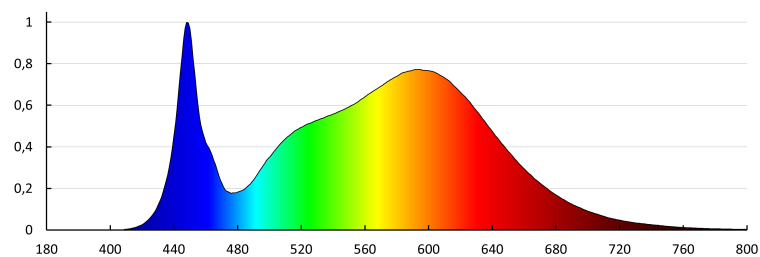

Stropní LED svítidlo

Úhel svícení [°]: 120

Světelná účinnost [lm/W]: 120

Rozsah okolních teplot, kterým může být výrobek vystaven [°C]: -20÷40

Materiál korpusu: plast

Typ přípojky: samosvorná svorkovnice

Rozsah průměrů používaných vodičů [mm²]: 1,5

Stupeň IK: 10

Stupeň krytí IP: 65

DALŠÍ INFORMACE:

- •