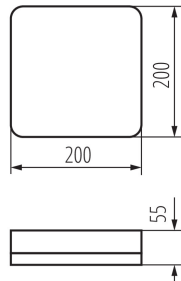

Stropní LED svítidlo