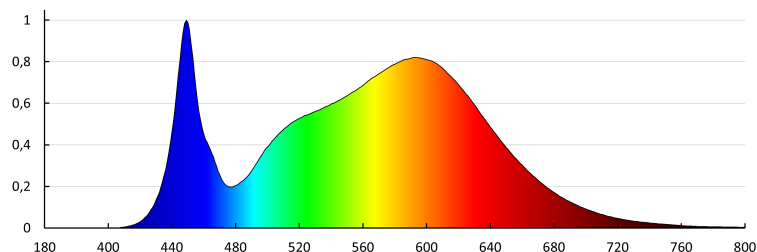

Stropní LED svítidlo

Počet cyklů zap/vyp: ≥ 50000

Úhel svícení [°]: 120

Světelná účinnost [lm/W]: 120

Rozsah okolních teplot, kterým může být výrobek vystaven [°C]: $-20 \div 40$

Materiál korpusu: plast

Typ přípojky: samosvorná svorkovnice

Rozsah průměrů používaných vodičů [mm²]: 1,5

Stupeň IK: 10

Stupeň krytí IP: 65

DALŠÍ INFORMACE:

•