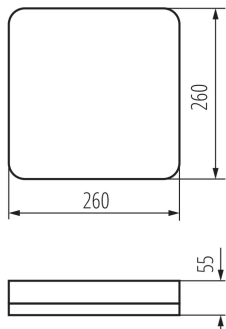

Stropní LED svítidlo