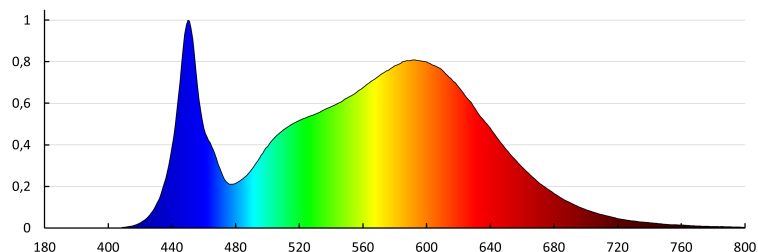

DALŠÍ INFORMACE:

- •