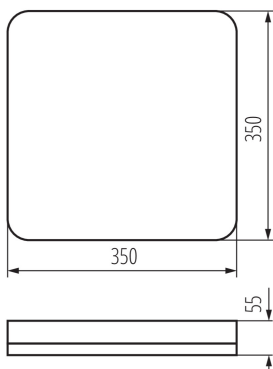

Stropní LED svítidlo