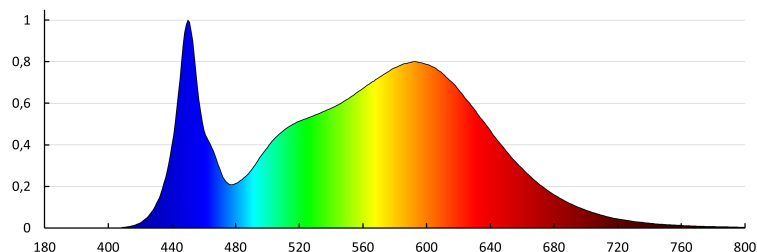

DALŠÍ INFORMACE:

- •