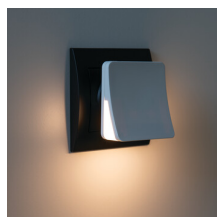

Zásuvková LED lampička

Kanlux HOFI LED je zásuvkové svítidlo se soumrakovým senzorem, vhodné pro umístění do zásuvek u schodiště, na chodby, ložnice a dětské pokoje. Světelný tok svítidla je 2 lumény (velmi jemné světlo), do zásuvky jej můžete zapojit dvěma způsoby a to tak, že světlo svítí dolů nebo nahoru.

VŠEOBECNÉ ÚDAJE:

Barva: bílá

Místo montáže: zásuvka pro napájení

Místo použití: uvnitř

Možnost spolupráce se stmívačem: ne

Délka [mm]: 60

Výška [mm]: 60

Obsah rtuti: ne

Typ diody: LED SMD

Světelný tok [lm]: 2

Barva světla: teplá bílá

Náhradní teplota chromatičnosti [K]: 3000

Stálost barev v násobcích MacAdamovy elipsy: 6

Počet cyklů zap/vyp: ≥ 20000

Světelná účinnost [lm/W]: 7