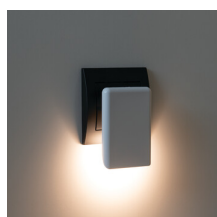

Zásuvková LED lampička

Kanlux ORISA LED je stylové zásuvkové svítidlo se soumrakovým senzorem (automatické zapínání a vypínání v závislosti na množství dostupného denního světla). Je ideální pro umístění do ložnicových zásuvek, dětských pokojů, pokojů seniorů nebo chodeb. Lampa vyzařuje jemné světlo (5 lumenů) a její elegantní design bude další ozdobou osvětleného místa.

VŠEOBECNÉ ÚDAJE:

Barva: bílá
Místo montáže: zásuvka pro napájení
Místo použití: uvnitř
Možnost spolupráce se stmívačem: ne
Délka [mm]: 52
Šířka [mm]: 60
Výška [mm]: 84
Obsah rtuti: ne
Integrovaný LED zdroj světla: ano