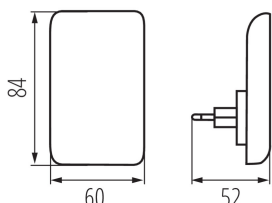

Zásuvková LED lampička

Kanlux ORISA LED je stylové zásuvkové svítidlo se soumrakovým senzorem (automatické zapínání a vypínání v závislosti na množství dostupného denního světla). Je ideální pro umístění do ložnicových zásuvek, dětských pokojů, pokojů seniorů nebo chodeb. Lampa vyzařuje jemné světlo (5 lumenů) a její elegantní design bude další ozdobou osvětleného místa.

VŠEOBECNÉ ÚDAJE:

Barva: černá
Místo montáže: zásuvka pro napájení
Místo použití: uvnitř
Možnost spolupráce se stmívačem: ne
Délka [mm]: 52
Šířka [mm]: 60
Výška [mm]: 84
Obsah rtuti: ne
Integrovaný LED zdroj světla: ano

TECHNICKÉ ÚDAJE:

Jmenovité napětí [V]: 220-240 AC
Jmenovitá frekvence [Hz]: 50
Maximální výkon [W]: 0,28
Třída ochrany před úrazem elektrickým proudem: II
Typ diody: LED SMD
Světelný tok [lm]: 5
Barva světla: teplá bílá
Náhradní teplota chromatičnosti [K]: 3000
Stálost barev v násobcích MacAdamovy elipsy: 6
Počet cyklů zap/vyp: ≥20000
Světelná účinnost [lm/W]: 18
Materiál korpusu: PC
Stupeň krytí IP: 20