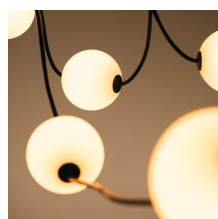

## 38031 STONO MILK GRL 6M LED

Světelná girlanda

Světelná girlanda Kanlux STONO MILK GRL je hezkou dekorací, která ozdobí každou zahradu nebo terasu. Díky deseti světelným koulím na dlouhém kabelu, vytváří tato nádherná girlanda jedinečný vizuální efekt. Je vyrobena z vysoce kvalitních materiálů a díky odolnému PE stínidlu je světlo efektivní i odolné. Možnost vertikální a horizontální instalace Vám dává svobodu v uspořádání. S vysokým stupněm krytí IP67 je odolná vůči povětrnostním vlivům. Je ideální pro osvětlení zahrad, teras a balkonů, ale i pro vytvoření útulné atmosféry v restauracích, letních zahrádkách a banketních sálech. Napájení přes připojení do zásuvky zajišťuje pohodlné používání a činí každý okamžik v jejím světle příjemným.