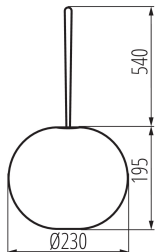

38032 STONO MILK USB 23 LED

Zahradní LED svítidlo s napájecí zásuvkou

Materiál korpusu: plast

Typ přípojky: USB-C

Typ napájení: s konstantním napětím

Stupeň krytí IP: 54