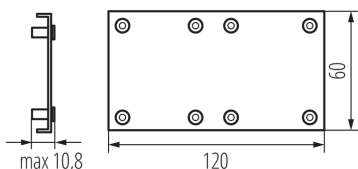

Příslušenství k lineárnímu svítidlu pro LED trubice

Ekonomické řešení pro všestranné využití.

Možnost spojování do linií, modifikace verzí a zároveň nízká cena, je ideální řešení do rozpočtových projektů, jako jsou obchody, dílny nebo průmyslové haly.

Kromě LED zářivek T8 z nabídky Kanlux toto řešení umožňuje flexibilní výběr výkonu a barvy světla v závislosti na potřebách a dosažení velmi dobrých světelných parametrů.

Každé svítidlo umožňuje zapojit jednotlivé moduly do linie.

Individuální systém využívající verze pro jednu a dvě zářivky umožňuje upravit systém podle individuálních preferencí uživatele a v souladu s požadavky projektu.

VŠEOBECNÉ ÚDAJE:

Barva: bílá

TECHNICKÉ ÚDAJE:

Rozsah okolních teplot, kterým může být výrobek vystaven

[°C]: 5÷25