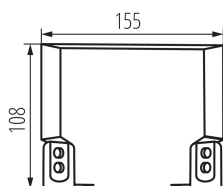

## 38137 HBPHS BRACKET

Příslušenství ke stropnímu svítidlu high bay

Kanlux HB PRO STRONG jsou svítidla typu high-bay nabízející světelnou účinnost až 170 lm/W. Díky napájení 1-10V s funkcí stmívání, umožňující plynulou regulaci intenzity světla a také možnost ručního nastavení výkonu svítidla v úrovních: 100%, 75% a 50% získáte ještě větší ovládání osvětlení. Kanlux HB PRO STRONG ve verzi 200W generuje světelný tok 34 000 lm, což zajistí viditelnost i ve velkých prostorech.