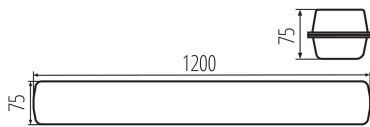

Prachotěsné LED svítidlo