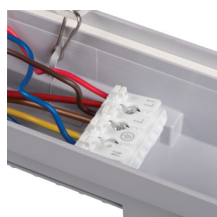

Prachotěsné LED svítidlo

up to
170 $\frac{\text{lm}}{\text{W}}$

IP
65

5 let záruky shodně s podmínkami záručního prohlášení dostupného na [internetové stránce](#)

Svítidla Kanlux MAH PRO 5Y jsou nejnovější řadou hermetických svítidel, která se vyznačují otevíracím pouzdem a jsou navržena s ohledem na nejvyšší kvalitu a funkčnost. Vybaveny značkovými komponenty včetně zdroje TRIDONIC a LED diod Everlight umožňují záruku až 5 let. Tato svítidla jsou synonymem spolehlivosti. Se světelnou účinností až 170lm/W a parametrem IP65 poskytují vynikající osvětlení za všech podmínek. Navíc díky možnosti nastavení výkonu a světelného toku a také možnosti výměny zdroje a přidání pohybového senzoru jsou extrémně všestranné ve svém použití. Snadná instalace pomocí rychlospojek a kabeláže umožňuje rychlou a bezproblémovou instalaci. Další výhodou je vysoká ochrana proti mechanickému poškození IK08. Jedná se o nenahraditelnou řadu pro ty, kteří vyžadují vynikající kvalitu a spolehlivost za všech podmínek.

VŠEOBECNÉ ÚDAJE:

Barva: šedá

Místo montáže: k usazení na strop, k usazení na zeď

Místo použití: uvnitř i vně

Minimální vzdálenost od osvětlovaného objektu: 0,5m

Možnost průběžného zapojení svítidel: ano

Možnost spolupráce se stmívačem: ne

Délka [mm]: 1200

Šířka [mm]: 75

Výška [mm]: 75

Množství průchodek: 2

Integrovaný LED zdroj světla: ano

TECHNICKÉ ÚDAJE:

Jmenovité napětí [V]: 220-240 AC

Jmenovitá frekvence [Hz]: 50

Maximální výkon [W]: 38 / 34,5 / 27,5 / 22

Třída ochrany před úrazem elektrickým proudem: I

Materiál difuzoru: PC

Typ diody: LED SMD

Světelný tok [lm]: 6100 / 5600 / 4550 / 3750

Barva světla: bílá

Náhradní teplota chromatičnosti [K]: 4000

Stálost barev v násobcích MacAdamovy elipsy: 6

Index podání barev: 80

Životnost [h]: 50000