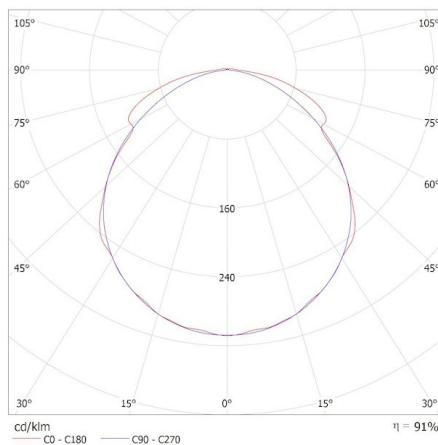

KANLUX S.A. (kat 38140) MAH PRO 38W 12R-NW / Krzywa rozsyłu światła (biegunowo)