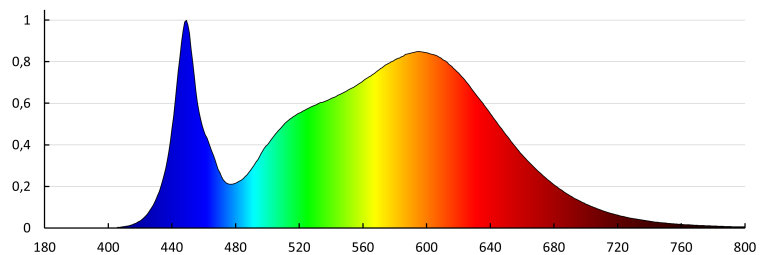

Prachotěsné LED svítidlo

Počet cyklů zap/vyp: ≥ 80000

Úhel svícení [°]: 110

Rozsah okolních teplot, kterým může být výrobek vystaven [°C]: $-20 \div 40$

Materiál korpusu: PC

Typ přípojky: samosvorná svorkovnice

Rozsah průměrů používaných vodičů [mm²]: $1 \div 2,5$

Stupeň IK: 08

Stupeň krytí IP: 65

DALŠÍ INFORMACE:

- •