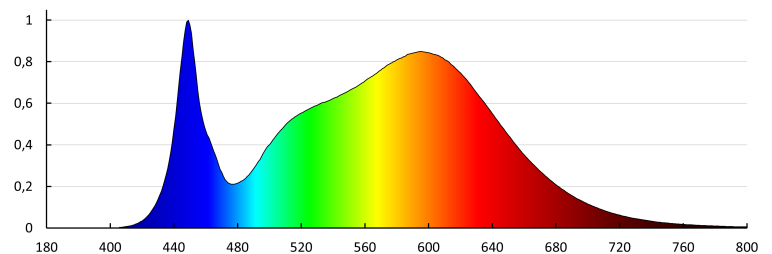

38142 MAH PRO Y 38W 12R-NW

Prachotěsné LED svítidlo

Rozsah okolních teplot, kterým může být výrobek vystaven

[°C]: -20÷40

Materiál korpusu: PC

Typ přípojky: samosvorná svorkovnice

Rozsah průměrů používaných vodičů [mm²]: 1÷2,5

Stupeň IK: 08

Stupeň krytí IP: 65

DALŠÍ INFORMACE:

- 7 let záruky shodně s podmínkami záručního prohlášení dostupného na internetové stránce

PŘÍSLUŠENSTVÍ

38144

MAH PRO SENSOR

Czujnik ruchu - (38144)
MAH PRO SENSOR