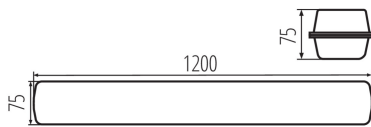

38142 MAH PRO Y 38W 12R-NW

Prachotěsné LED svítidlo

Rozsah okolních teplot, kterým může být výrobek vystaven

[°C]: -20÷40

Materiál korpusu: PC

Typ přípojky: samosvorná svorkovnice

Rozsah průměrů používaných vodičů [mm²]: 1÷2,5

Stupeň IK: 08

Stupeň krytí IP: 65