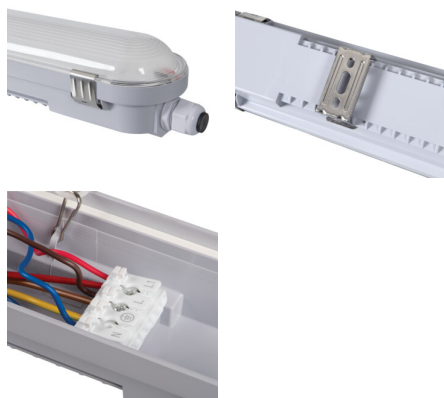

Prachotěsné LED svítidlo

up to

170 $\frac{\text{lm}}{\text{W}}$

IP
65

EA
SY
Instal
lation

Svítidla Kanlux MAH PRO 7Y jsou nejnovější řadou hermetických svítidel, která se vyznačují otevíracím pouzdem a jsou navržena s ohledem na nejvyšší kvalitu a funkčnost. Vybaveny značkovými komponenty včetně zdroje TRIDONIC a LED diod Everlight umožňují záruku až 7 let. Tato svítidla jsou synonymem spolehlivosti. Se světelnou účinností až 170lm/W a parametrem IP65 poskytují vynikající osvětlení za všech podmínek. Navíc díky možnosti nastavení výkonu a světelného toku a také možnosti výměny zdroje a přidání pohybového senzoru jsou extrémně všestranné ve svém použití. Snadná instalace pomocí rychlospojek a kabeláže umožňuje rychlou a bezproblémovou instalaci. Další výhodou je vysoká ochrana proti mechanickému poškození IK08. Jedná se o nenahraditelnou řadu pro ty, kteří vyžadují vynikající kvalitu a spolehlivost za všech podmínek.

VŠEOBECNÉ ÚDAJE:

Barva: šedá

Místo montáže: k usazení na strop, k usazení na zeď

Místo použití: uvnitř i vně

Minimální vzdálenost od osvětlovaného objektu: 0,5m

Možnost průběžného zapojení svítidel: ano

Možnost spolupráce se stmívačem: ne

Délka [mm]: 1500

Šířka [mm]: 75

Výška [mm]: 75

Množství průchodek: 2

Integrovaný LED zdroj světla: ano

TECHNICKÉ ÚDAJE:

Jmenovité napětí [V]: 220-240 AC

Jmenovitá frekvence [Hz]: 50

Maximální výkon [W]: 52 / 44,5 / 37 / 29,5

Třída ochrany před úrazem elektrickým proudem: I

Materiál difuzoru: PC

Typ diody: LED SMD

Světelný tok [lm]: 8400 / 7300 / 6200 / 5000

Barva světla: bílá

Náhradní teplota chromatičnosti [K]: 4000

Stálost barev v násobcích MacAdamovy elipsy: 6

Index podání barev: 80

Životnost [h]: 100000

Počet cyklů zap/vyp: ≥ 80000

Úhel svícení [°]: 110