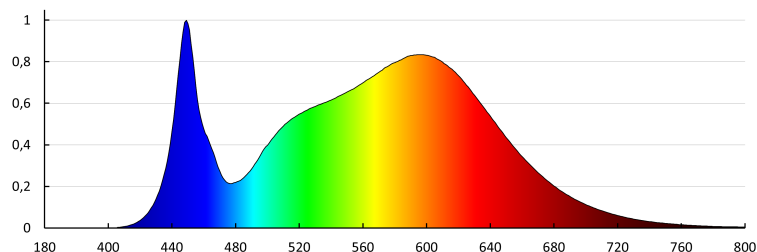

38143 MAH PRO Y 52W 15R-NW

Prachotěsné LED svítidlo

Rozsah okolních teplot, kterým může být výrobek vystaven

[°C]: -20÷40

Materiál korpusu: PC

Typ přípojky: samosvorná svorkovnice

Rozsah průměrů používaných vodičů [mm²]: 1÷2,5

Stupeň IK: 08

Stupeň krytí IP: 65

DALŠÍ INFORMACE:

- 7 let záruky shodně s podmínkami záručního prohlášení dostupného na internetové stránce

PŘÍSLUŠENSTVÍ

38144

MAH PRO SENSOR

Czujnik ruchu - (38144)
MAH PRO SENSOR