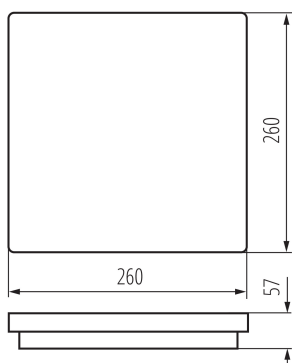

Stropní LED svítidlo