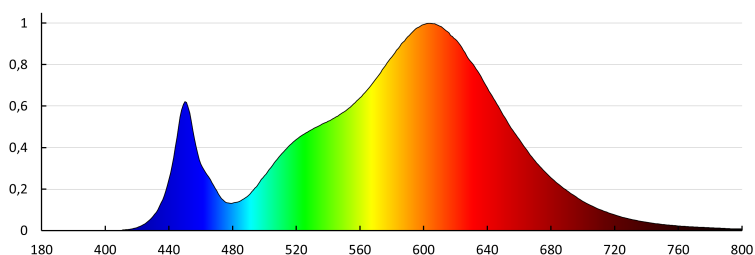

DALŠÍ INFORMACE:

- 5 let záruky shodně s podmínkami záručního prohlášení dostupného na internetové stránce