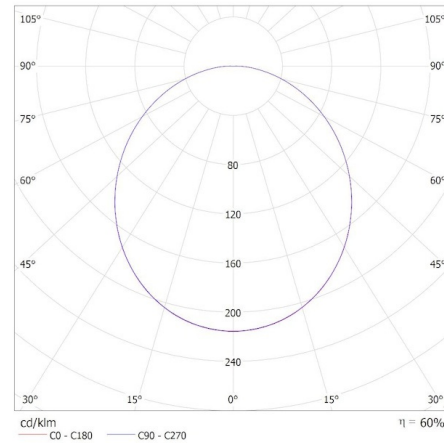

KANLUX S.A. (kat 38779) BENO 24-30W CCT-L G 24W / Krzywa rozsytu światła (biegunowo)