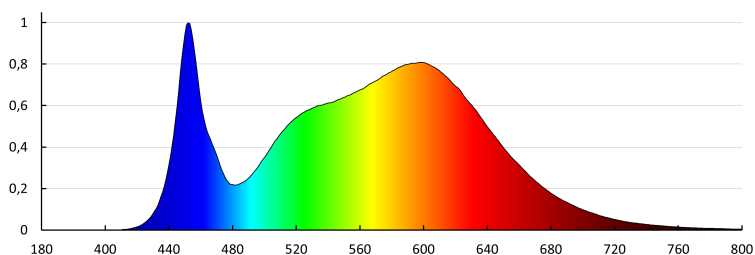

DALŠÍ INFORMACE:

- 5 let záruky shodně s podmínkami záručního prohlášení dostupného na internetové stránce