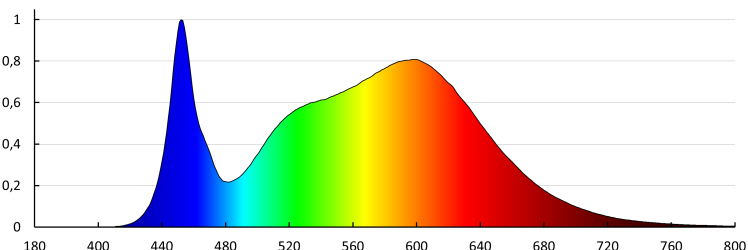

DALŠÍ INFORMACE:

- 5 let záruky shodně s podmínkami záručního prohlášení dostupného na internetové stránce