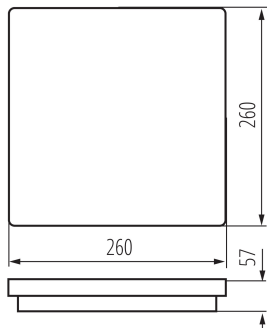

38780 BENO 24-30W CCT-L-SEG

Stropní LED svítidlo