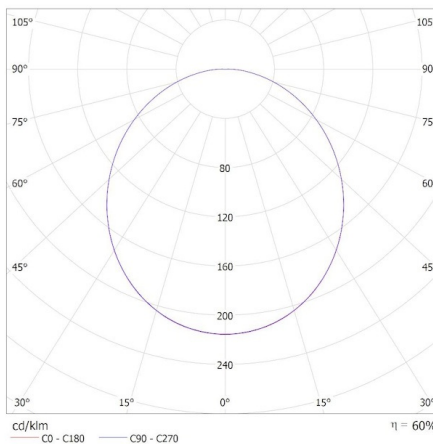

38780 BENO 24-30W CCT-L-SEG

Stropní LED svítidlo

KANLUX S.A. (kat 38780) BENO 24-30W CCT-L-SEG 24W / Krzywa rozsytu światła (biegunowo)