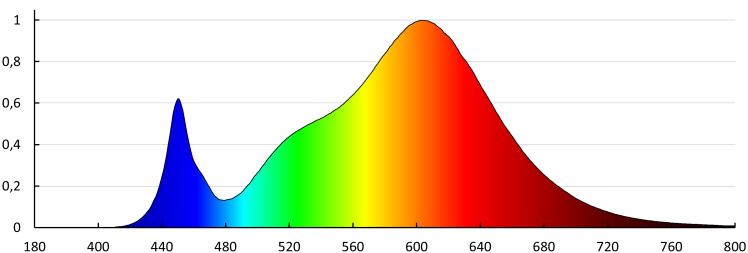

DALŠÍ INFORMACE:

- 5 let záruky shodně s podmínkami záručního prohlášení dostupného na internetové stránce