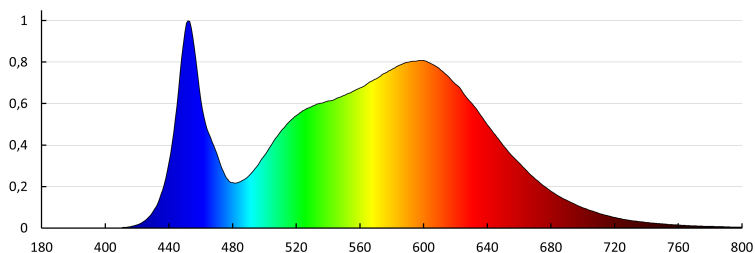

DALŠÍ INFORMACE:

- 5 let záruky shodně s podmínkami záručního prohlášení dostupného na internetové stránce