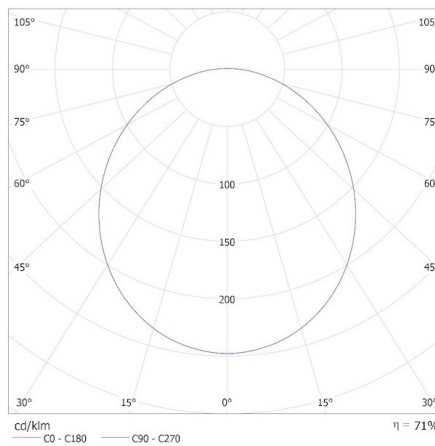

38782 BENO 24-30W CCT-L W

Stropní LED svítidlo

KANLUX S.A. (kat 38782) BENO 24-30W CCT-L W 24W / Krzywa rozsytu światła (biegunowo)