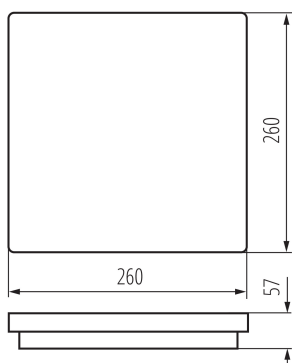

38782 BENO 24-30W CCT-L W

Stropní LED svítidlo