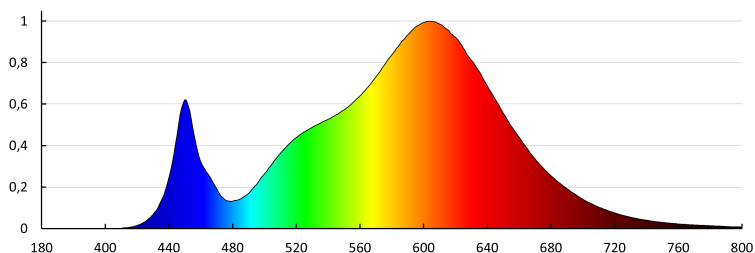

DALŠÍ INFORMACE:

- 5 let záruky shodně s podmínkami záručního prohlášení dostupného na internetové stránce