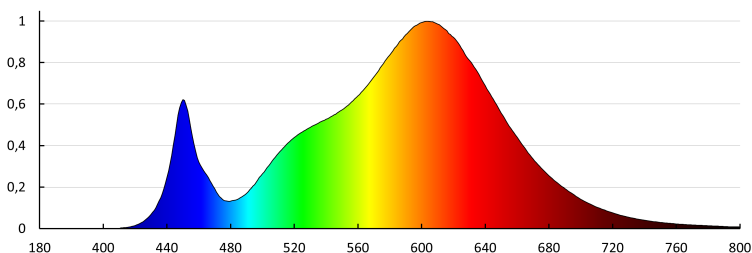

DALŠÍ INFORMACE:

- 5 let záruky shodně s podmínkami záručního prohlášení dostupného na internetové stránce