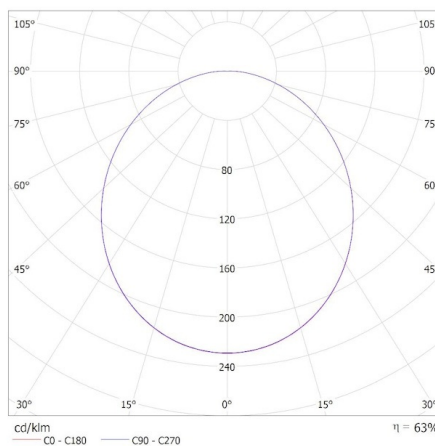

38783 BENO 24-30W CCT-O G

Stropní LED svítidlo

KANLUX S.A. (kat 38783) BENO 24-30W CCT-O G 24W / Krzywa rozsytu światła (biegunowo)