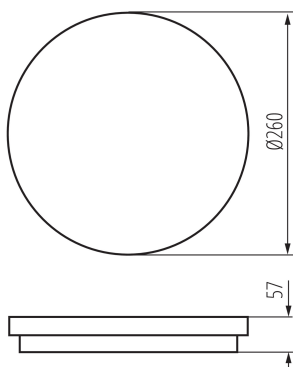

Stropní LED svítidlo