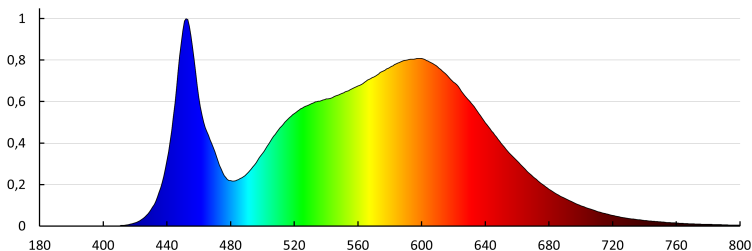

DALŠÍ INFORMACE:

- 5 let záruky shodně s podmínkami záručního prohlášení dostupného na internetové stránce