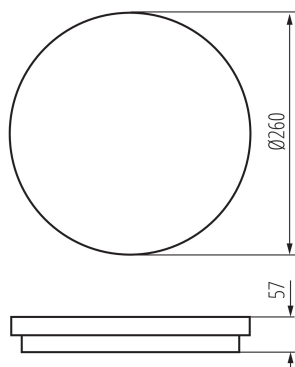

Stropní LED svítidlo