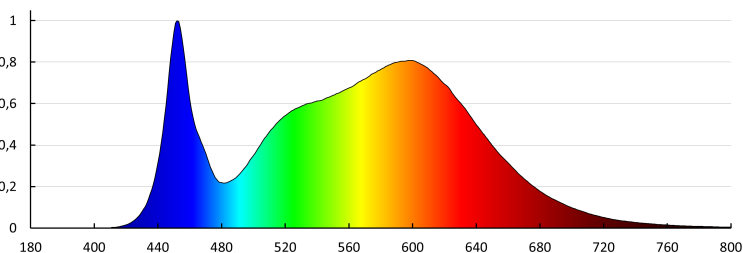

DALŠÍ INFORMACE:

- 5 let záruky shodně s podmínkami záručního prohlášení dostupného na internetové stránce