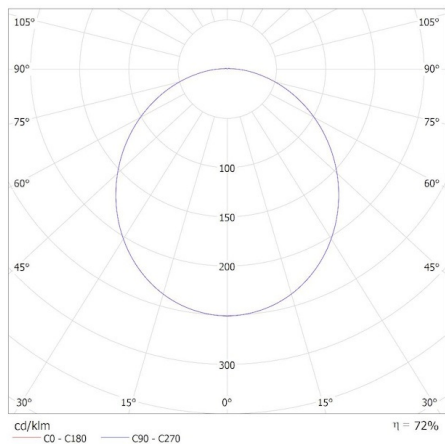

KANLUX S.A. (kat 38786) BENO 24-30W CCT-O W 24W / Krzywa rozsytu światła (biegunowo)