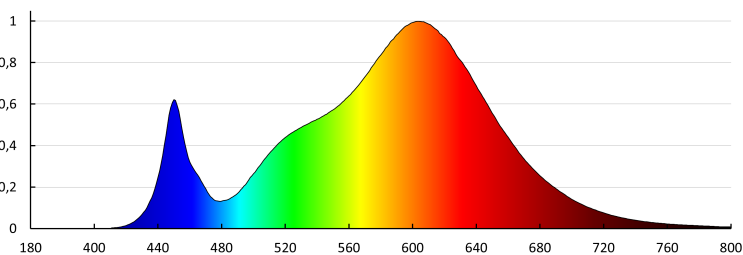

DALŠÍ INFORMACE:

- 5 let záruky shodně s podmínkami záručního prohlášení dostupného na internetové stránce